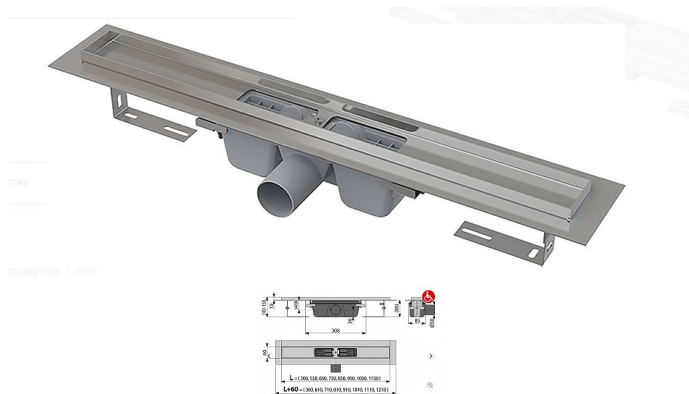

# Alcadrain APZ1 950 podlahový žlab

» Koupelny a WC » Sifony, vpusti, lapače, podlahové žlaby, napouštěcí/vypouštěcí ventily

Kód produktu

11919

EAN

8594045932959

Podlahový žlab z nerezové oceli (zušlechťení materiálu mořením a pasivací, elektrochemické přešetění) Stavební výška od 85 mm Výškově stavitelný Sifon napevno spojen se žlabem - 100% vodotěsnost Samolepicí páska pro kvalitní hydroizolaci Mechanicky čistitelný sifon až po odpadní trubku Límec a vpust jsou chráněny fólií, vanička polystyrenovou vložkou Vysoký průtok je umožněn díky dvěma komorám sifonu Možnost dokoupení kombinované zápachové uzávěry Záruka 25 let Materiál žlabu: nerezov