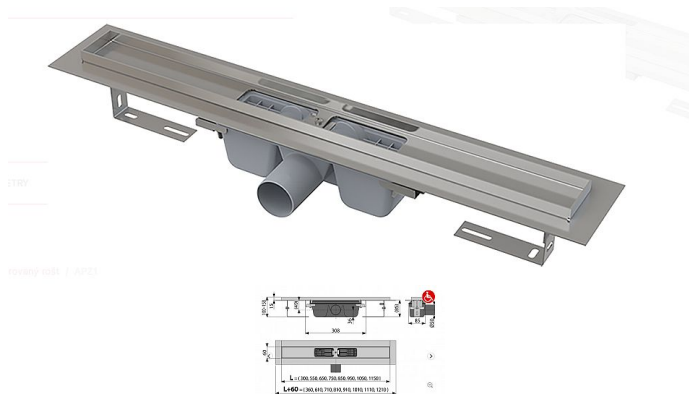

Alcadrain APZ1 850 podlahový žlab

» Koupelny a WC » Sifony, vpusti, lapače, podlahové žlaby, napouštěcí/vypouštěcí ventily

Kód produktu

11979

EAN

8594045932942

Podlahový žlab z nerezové oceli (zušlechťení materiálu mořením a pasivací, elektrochemické přešetění) Stavební výška od 85 mm Výškově stavitelný Sifon napevno spojen se žlabem - 100% vodotěsnost Samolepicí páska pro kvalitní hydroizolaci Mechanicky čistitelný sifon až po odpadní trubku Límec a vpust jsou chráněny fólií, vanička polystyrenovou vložkou Vysoký průtok je umožněn díky dvěma komorám sifonu Možnost dokoupení kombinované zápachové uzávěry Záruka 25 let Materiál žlabu: nerezov