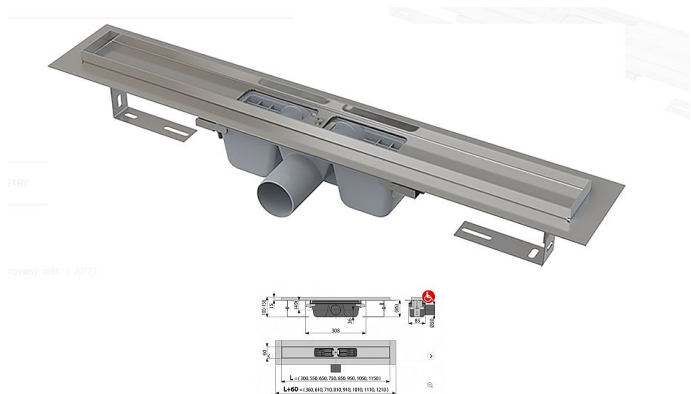

Alcadrain APZ1 850 podlahový žlab

» Koupelny » Sifony, vpusti, lapače, podlahové žlaby, napouštěcí/vypouštěcí ventily

Kód produktu

11979

EAN

8594045932942

Podlahový žlab z nerezové oceli (zušlechťení materiálu mořením a pasivací, elektrochemické přešetění) Stavební výška od 85 mm Výškově stavitelný Sifon napevno spojen se žlabem - 100% vodotěsnost Samolepicí páska pro kvalitní hydroizolaci Mechanicky čistitelný sifon až po odpadní trubku Límec a vpust jsou chráněny fólií, vanička polystyrenovou vložkou Vysoký průtok je umožněn díky dvěma komorám sifonu Možnost dokoupení kombinované zápachové uzávěry Záruka 25 let Materiál žlabu: nerezov