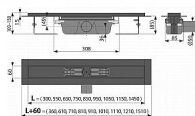

Alcadrain APZ1 850 podlahový žlab BLACK

» Koupelny a WC » Sifony, vpusti, lapače, podlahové žlaby, napouštěcí/vypouštěcí ventily

Kód produktu	34361
EAN	8595580512507

Pro použití uvnitř budov
Pro odvodnění sprch v úrovni podlahy
Pro osazení do prostoru nebo do blízkosti stěn
Pro perforované nerez rošty
Pro bezbariérový přístup
Vlastnosti

Podlahový žlab z nerezové oceli (zušlechtnění materiálu mořením a pasivací, elektrochemické přešetění)
Stavební výška od 85 mm
Výškově stavitelný
Sifon spojen se žlabem - 100% vodotěsnost
Samolepicí páska pro kvalitní hydroizolaci
Mechanicky čistitelný sifon až po odpadní trubku
Límec a vpust jsou chráněny fólií, vanička polystyrenovou vložkou
Vysoký průtok je umožněn díky dvěma komorám sifonu
Možnost dokoupení kombinované zápachové uzávěry

Dostupnost na hlavním skladě: skladem

Parametry

Výrobce	Alcadrain