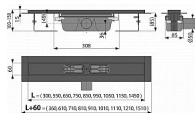

Alcadrain APZ1 850 podlahový žlab BLACK

» Koupelny a WC » Sifony, vpusti, lapače, podlahové žlaby, napouštěcí/vypouštěcí ventily

Kód produktu	34361
EAN	8595580512507

Pro použití uvnitř budov
Pro odvodnění sprch v úrovni podlahy
Pro osazení do prostoru nebo do blízkosti stěn
Pro perforované nerez rošty
Pro bezbariérový přístup
Vlastnosti

Podlahový žlab z nerezové oceli (zušlechtnění materiálu mořením a pasivací, elektrochemické přešetření)
Stavební výška od 85 mm
Výškově stavitelný
Sifon spojen se žlabem - 100% vodotěsnost
Samolepicí páska pro kvalitní hydroizolaci
Mechanicky čistitelný sifon až po odpadní trubku
Límec a vpust jsou chráněny fólií, vanička polystyrenovou vložkou
Vysoký průtok je umožněn díky dvěma komorám sifonu
Možnost dokoupení kombinované zápachové uzávěry

Dostupnost na hlavním skladě: skladem

Parametry

Výrobce	Alcadrain