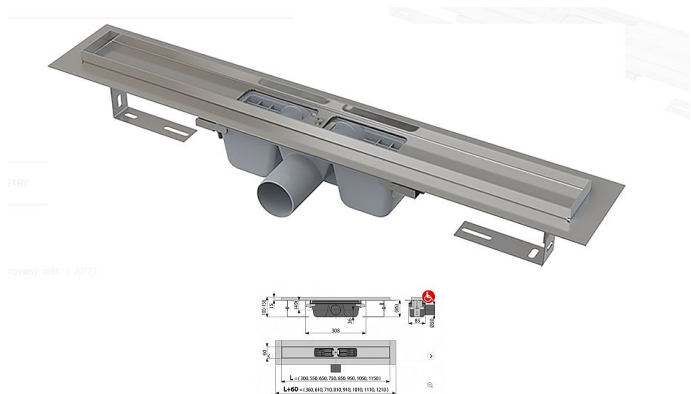

# Alcadrain APZ1 750 podlahový žlab

» Koupelny a WC » Sifony, vpusti, lapače, podlahové žlaby, napouštěcí/vypouštěcí ventily

Kód produktu

12574

EAN

8594045932935

Podlahový žlab z nerezové oceli (zušlechťení materiálu mořením a pasivací, elektrochemické přešetění) Stavební výška od 85 mm Výškově stavitelný Sifon napevno spojen se žlabem - 100% vodotěsnost Samolepicí páska pro kvalitní hydroizolaci Mechanicky čistitelný sifon až po odpadní trubku Límec a vpust jsou chráněny fólií, vanička polystyrenovou vložkou Vysoký průtok je umožněn díky dvěma komorám sifonu Možnost dokoupení kombinované zápachové uzávěry Záruka 25 let Materiál žlabu: nerezov