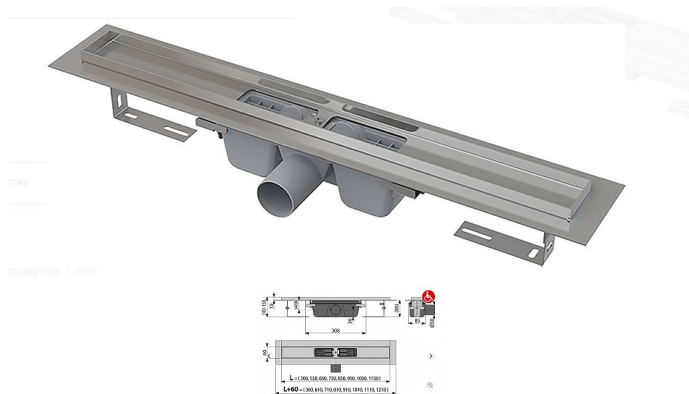

# Alcadrain APZ1 750 podlahový žlab

» Koupelny » Sifony, vpusti, lapače, podlahové žlaby, napouštěcí/vypouštěcí ventily

Kód produktu

12574

EAN

8594045932935

Podlahový žlab z nerezové oceli (zušlechťení materiálu mořením a pasivací, elektrochemické přešetění) Stavební výška od 85 mm Výškově stavitelný Sifon napevno spojen se žlabem - 100% vodotěsnost Samolepicí páska pro kvalitní hydroizolaci Mechanicky čistitelný sifon až po odpadní trubku Límec a vpust jsou chráněny fólií, vanička polystyrenovou vložkou Vysoký průtok je umožněn díky dvěma komorám sifonu Možnost dokoupení kombinované zápachové uzávěry Záruka 25 let Materiál žlabu: nerezov