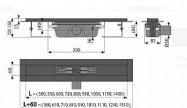

Alcadrain APZ1 650BLACK podlahový žlab s okrajem pro perforovaný rošt, černá-mat

» Koupelny a WC » Sifony, vpusti, lapače, podlahové žlaby, napouštěcí/vypouštěcí ventily

Kód produktu 40736

EAN 8595580512002

Podlahový žlab z nerezové oceli (zušlechtnění materiálu mořením a pasivací, elektrochemické přešetění)
Stavební výška od 85 mm
Výškově stavitelný
Sifon napevno spojen se žlabem - 100% vodotěsnost
Samolepicí páska pro kvalitní hydroizolaci
Mechanicky čistitelný sifon až po odpadní trubku
Límeč a vpust jsou chráněny fólií, vanička polystyrenovou vložkou
Vysoký průtok je umožněn díky dvěma komorám sifonu
Možnost dokoupení kombinované zápachové uzávěry
Materiál žlabu: nerezová ocel 2 mm, AISI 304, DIN 1.4301 s povrchovou úpravou černá-mat
Materiál sifonu: polypropylen
Pro použití uvnitř budov
Pro odvodnění sprch v úrovni podlahy
Pro osazení do prostoru nebo do blízkosti stěn
Pro perforované nerez rošty
Pro bezbariérový přístup
Průtok 60 - 68,8 l/min
Odolnost zápachové uzávěry proti tlaku 982 Pa
Odpadní potrubí průměr 50 mm
Minimální tloušťka betonu 85 mm
Celková stavební výška 100 - 158 mm
Třída zatížení K3 300 kg

Dostupnost na hlavním skladě: skladem

Parametry

Výrobce Alcadrain