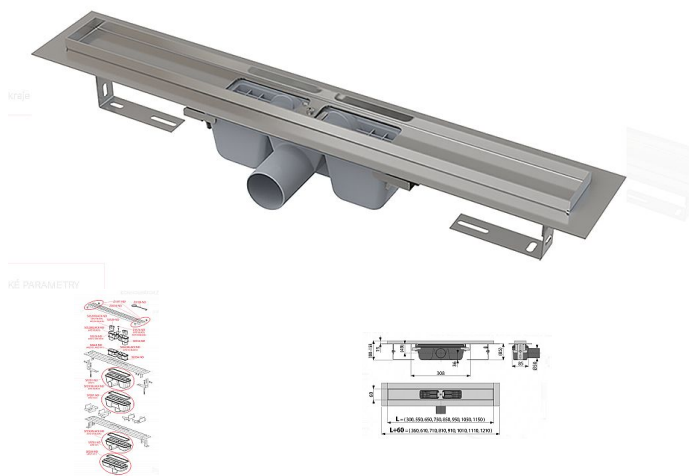

# Alcadrain APZ1 1050 podlahový žlab

» Koupelny a WC » Sifony, vpusti, lapače, podlahové žlaby, napouštěcí/vypouštěcí ventily

Kód produktu

8229

EAN

8594045932966

Podlahový žlab z nerezové oceli (zušlechťení materiálu mořením a pasivací, elektrochemické přešetění) Stavební výška od 85 mm Výškově stavitelný Sifon napevno spojen se žlabem - 100% vodotěsnost Samolepicí páska pro kvalitní hydroizolaci Mechanicky čistitelný sifon až po odpadní trubku Límec a vpust jsou chráněny fólií, vanička polystyrenovou vložkou Vysoký průtok je umožněn díky dvěma komorám sifonu Možnost dokoupení kombinované zápachové uzávěry Záruka 25 let Materiál žlabu: nerezov