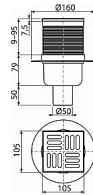

Alcadrain APV32 podlahová vpust' 105x105/50 - přímá

» Koupelny a WC » Sifony, vpusti, lapače, podlahové žlaby, napouštěcí/vypouštěcí ventily

Kód produktu	22506
EAN	8595580503475

Podlahová vpust' 105×105/50 mm přímá, mřížka nerez, kombinovaná zápachová uzávěra SMART Průtok s vtokovou mřížkou 37 l/min Zápachová uzávěra 30 mm Třída zatížení K3 300 kg Odpadní potrubí průměr 50 mm Celková stavební výška 138 - 224 mm Pro vnitřní prostory, kde se neočekává pravidelné využití vpusti (prádelny, kotelny, sklepy) Pro odvodnění v úrovni podlahy Pro bezbariérový přístup Nerezová mřížka 102×102×5 mm Výškově upravitelné hrdlo 9-95 mm Izolační límec pro napojení na hydroizola