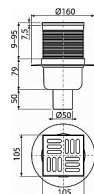

Alcadrain APV32 podlahová vpust' 105x105/50 - přímá

» Koupelny a WC » Sifony, vpusti, lapače, podlahové žlaby, napouštěcí/vypouštěcí ventily

Kód produktu	22506
EAN	8595580503475

Podlahová vpust' 105x105/50 mm přímá, mřížka nerez, kombinovaná zápachová uzávěra SMART
Průtok s vtokovou mřížkou 37 l/min
Zápachová uzávěra 30 mm
Třída zatížení K3 300 kg
Odpadní potrubí průměr 50 mm
Celková stavební výška 138 - 224 mm
Pro vnitřní prostory, kde se neočekává pravidelné využití vpusti (prádelny, kotelny, sklepy)
Pro odvodnění v úrovni podlahy
Pro bezbariérový přístup
Nerezová mřížka 102x102x5 mm
Výškově upravitelné hrdlo 9-95 mm
Izolační límec pro napojení na hydroizolaci stavby
Boční napojení na odpad Ø50 mm
Mechanicky čistitelný sifon až po odpadní trubku
Kombinovaná zápachová uzávěra SMART
Vodní sloupec a mechanická klapka účinněji zabraňují pronikání zápachu z kanalizace
Kompatibilita s dílci podlahových vpustí včetně vodní, suché a kombinované zápachové uzávěry SMART
Materiál polypropylen: odolný proti mechanickému, chemickému a tepelnému poškození
Materiál: nerezová ocel AISI 304, DIN 1.4301
ČSN EN 1253