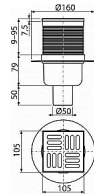

# Alcadrain APV32 podlahová vpust' 105x105/50 - přímá

» Koupelny » Sifony, vpusti, lapače, podlahové žlaby, napouštěcí/vypouštěcí ventily

Kód produktu	22506
EAN	8595580503475

Podlahová vpust' 105x105/50 mm přímá, mřížka nerez, kombinovaná zápachová uzávěra SMART Průtok s vtokovou mřížkou 37 l/min Zápachová uzávěra 30 mm Třída zatížení K3 300 kg Odpadní potrubí průměr 50 mm Celková stavební výška 138 - 224 mm Pro vnitřní prostory, kde se neočekává pravidelné využití vpusti (prádelny, kotelny, sklepy) Pro odvodnění v úrovni podlahy Pro bezbariérový přístup Nerezová mřížka 102x102x5 mm Výškově upravitelné hrdlo 9-95 mm Izolační límeček pro napojení na hydroizola