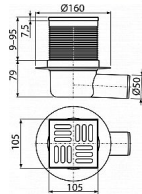

Alcadrain APV31 podl.vpust' 105x105/50

» Koupelny a WC » Sifony, vpusti, lapače, podlahové žlaby, napouštěcí/vypouštěcí ventily

Kód produktu	30056
EAN	8595580503468

Podlahová vpust 105×105/50 mm boční, mřížka nerez, kombinovaná zápachová uzávěra SMART
Průtok s vtokovou mřížkou 37 l/min
Zápachová uzávěra 30 mm
Třída zatížení K3 300 kg
Odpadní potrubí průměr 50 mm
Celková stavební výška 88 - 174 mm
Pro vnitřní prostory, kde se neočekává pravidelné využití vpusti (prádelny, kotelny, sklepy)
Pro odvodnění v úrovni podlahy
Pro bezbariérový přístup
Nerezová mřížka 102×102×5 mm
Výškově upravitelné hrdlo 9-95 mm
Izolační límeček pro napojení na hydroizolaci stavby
Boční napojení na odpad Ø50 mm
Kombinovaná zápachová uzávěra SMART
Vodní sloupec a mechanická klapka účinněji zabraňují pronikání zápachu z kanalizace
Kompatibilita s dílci podlahových vpustí včetně vodní, suché a kombinované zápachové uzávěry SMART
Materiál: polypropylen odolný proti mechanickému, chemickému a tepelnému poškození
Materiál: nerezová ocel AISI 304, DIN 1.4301
ČSN EN 1253