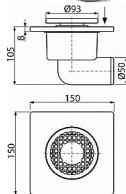

Alcadrain APV3 podlahová vpust' 150x150/50 - boční

» Koupelny » Sifony, vpusti, lapače, podlahové žlaby, napouštěcí/vypouštěcí ventily

Kód produktu	7561
EAN	8594045937244

Podlahová vpust' 150x150/50 mm boční, mřížka šedá, vodní zápachová uzávěra Průtok s vtokovou mřížkou 24 l/min Zápachová uzávěra vodní 29 mm Třída zatížení K3 300 kg Odpadní potrubí průměr 50 mm Celková stavební výška 105 mm Pro vnitřní prostory, kde se předpokládá časté využívání spojené s pravidelným odtokem vody do vpusti (koupelny) Pro odvodnění v úrovni podlahy Pro bezbariérový přístup Plastová mřížka Ø93 mm Boční napojení na odpad Ø50 mm Vodní zápachová uzávěra brání pronikání záp