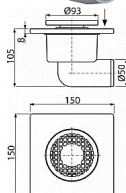

Alcadrain APV3 podlahová vpust' 150x150/50 - boční

» Koupelny a WC » Sifony, vpusti, lapače, podlahové žlaby, napouštěcí/vypouštěcí ventily

Kód produktu	7561
EAN	8594045937244

Podlahová vpust' 150x150/50 mm boční, mřížka šedá, vodní zápachová uzávěra
Průtok s vtokovou mřížkou 24 l/min
Zápachová uzávěra vodní 29 mm
Třída zatížení K3 300 kg
Odpadní potrubí průměr 50 mm
Celková stavební výška 105 mm
Pro vnitřní prostory, kde se předpokládá časté využívání spojené s pravidelným odtokem vody do vpusti (koupelny)
Pro odvodnění v úrovni podlahy
Pro bezbariérový přístup
Plastová mřížka Ø93 mm
Boční napojení na odpad Ø50 mm
Vodní zápachová uzávěra brání pronikání zápachu z kanalizace
Materiál: polypropylen odolný proti mechanickému, chemickému a tepelnému poškození
ČSN EN 1253