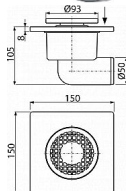

Alcadrain APV3 podlahová vpust' 150x150/50 - boční

» Koupelny a WC » Sifony, vpusti, lapače, podlahové žlaby, napouštěcí/vypouštěcí ventily

Kód produktu

7561

EAN

8594045937244

Podlahová vpust' 150x150/50 mm boční, mřížka šedá, vodní zápachová uzávěra Průtok s vtokovou mřížkou 24 l/min Zápachová uzávěra vodní 29 mm Třída zatížení K3 300 kg Odpadní potrubí průměr 50 mm Celková stavební výška 105 mm Pro vnitřní prostory, kde se předpokládá časté využívání spojené s pravidelným odtokem vody do vpusti (koupelny) Pro odvodnění v úrovni podlahy Pro bezbariérový přístup Plastová mřížka Ø93 mm Boční napojení na odpad Ø50 mm Vodní zápachová uzávěra brání pronikání záp