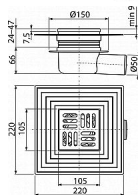

# Alcadrain APV26C podlahová vpust' - boční - nerez

» Koupelny a WC » Sifony, vpusti, lapače, podlahové žlaby, napouštěcí/vypouštěcí ventily

Kód produktu	21946
EAN	8595580507008

Podlahová vpust 105×105/50 mm boční, mřížka nerez, límec 2. úrovně izolace, suchá zápachová uzávěra  
Průtok s vtokovou mřížkou 62 l/min

Odolnost zápachové uzávěry proti tlaku 260 Pa

Třída zatížení K3 300 kg

Odpadní potrubí průměr 50 mm

Celková stavební výška 90 - 113 mm

Pro venkovní prostory, kde je možný pokles teploty pod bod mrazu

Pro odvodnění v úrovni podlahy

Pro bezbariérový přístup

Snížená stavební výška

Nerezová mřížka 102×102×5 mm

Výškově upravitelné hrdlo 24-47 mm

Izolační límec pro napojení na hydroizolaci stavby

Límec 2. úrovně izolace k napojení hydroizolační vrstvy pod dlažbou