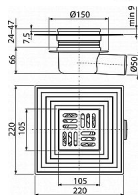

Alcadrain APV26C podlahová vpust' - boční - nerez

» Koupelny a WC » Sifony, vpusti, lapače, podlahové žlaby, napouštěcí/vypouštěcí ventily

Kód produktu	21946
EAN	8595580507008

Podlahová vpust' 105×105/50 mm boční, mřížka nerez, límec 2. úrovně izolace, suchá zápachová uzávěra Průtok s vtokovou mřížkou 62 l/min Odolnost zápachové uzávěry proti tlaku 260 Pa Třída zatížení K3 300 kg Odpadní potrubí průměr 50 mm Celková stavební výška 90 - 113 mm Pro venkovní prostory, kde je možný pokles teploty pod bod mrazu Pro odvodnění v úrovni podlahy Pro bezbariérový přístup Snížená stavební výška Nerezová mřížka 102×102×5 mm Výškově upravitelné hrdlo 24-47 mm Izolační I