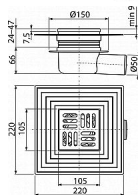

Alcadrain APV26C podlahová vpust' - boční - nerez

» Koupelny a WC » Sifony, vpusti, lapače, podlahové žlaby, napouštěcí/vypouštěcí ventily

Kód produktu	21946
EAN	8595580507008

Podlahová vpust 105×105/50 mm boční, mřížka nerez, límec 2. úrovně izolace, suchá zápachová uzávěra
Průtok s vtokovou mřížkou 62 l/min

Odolnost zápachové uzávěry proti tlaku 260 Pa

Třída zatížení K3 300 kg

Odpadní potrubí průměr 50 mm

Celková stavební výška 90 - 113 mm

Pro venkovní prostory, kde je možný pokles teploty pod bod mrazu

Pro odvodnění v úrovni podlahy

Pro bezbariérový přístup

Snížená stavební výška

Nerezová mřížka 102×102×5 mm

Výškově upravitelné hrdlo 24-47 mm

Izolační límec pro napojení na hydroizolaci stavby

Límec 2. úrovně izolace k napojení hydroizolační vrstvy pod dlažbou