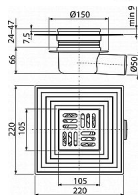

Alcadrain APV26C podlahová vpust' - boční - nerez

» Koupelny » Sifony, vpusti, lapače, podlahové žlaby, napouštěcí/vypouštěcí ventily

Kód produktu

21946

EAN

8595580507008

Podlahová vpust' 105×105/50 mm boční, mřížka nerez, límec 2. úrovně izolace, suchá zápachová uzávěra Průtok s vtokovou mřížkou 62 l/min Odolnost zápachové uzávěry proti tlaku 260 Pa Třída zatížení K3 300 kg Odpadní potrubí průměr 50 mm Celková stavební výška 90 - 113 mm Pro venkovní prostory, kde je možný pokles teploty pod bod mrazu Pro odvodnění v úrovni podlahy Pro bezbariérový přístup Snížená stavební výška Nerezová mřížka 102×102×5 mm Výškově upravitelné hrdlo 24-47 mm Izolační I