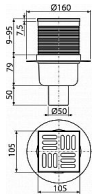

Alcadrain APV2 podlahová vpust' 105x105/50 - přímá - nerez

» Koupelny » Sifony, vpusti, lapače, podlahové žlaby, napouštěcí/vypouštěcí ventily

Kód produktu

4305

EAN

8594045937640

Podlahová vpust' 105x105/50 mm přímá, mřížka nerez, vodní zápachová uzávěra Průtok s vtokovou mřížkou 46 l/min Zápachová uzávěra 51 mm Odolnost zápachové uzávěry proti tlaku 480 Pa Třída zatížení K3 300 kg Odpadní potrubí průměr 50 mm Celková stavební výška 138 - 224 mm Pro vnitřní prostory, kde se předpokládá časté využívání spojené s pravidelným odtokem vody do vpusti (koupelny) Pro odvodnění v úrovni podlahy Pro bezbariérový přístup Nerezová mřížka 102x102x5 mm Výškově upravitelné h