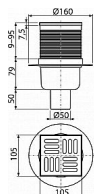

# Alcadrain APV2 podlahová vpust' 105x105/50 - přímá - nerez

» Koupelny a WC » Sifony, vpusti, lapače, podlahové žlaby, napouštěcí/vypouštěcí ventily

Kód produktu

4305

EAN

8594045937640

Podlahová vpust' 105x105/50 mm přímá, mřížka nerez, vodní zápachová uzávěra

Průtok s vtokovou mřížkou 46 l/min

Zápachová uzávěra 51 mm

Odolnost zápachové uzávěry proti tlaku 480 Pa

Třída zatížení K3 300 kg

Odpadní potrubí průměr 50 mm

Celková stavební výška 138 - 224 mm

Pro vnitřní prostory, kde se předpokládá časté využívání spojené s pravidelným odtokem vody do vpusti (koupelny)

Pro odvodnění v úrovni podlahy

Pro bezbariérový přístup

Nerezová mřížka 102x102x5 mm

Výškově upravitelné hrdlo 9-95 mm

Izolační límec pro napojení na hydroizolaci stavby

Přímé napojení na odpad Ø50 mm

Mechanicky čistitelný sifon až po odpadní trubku