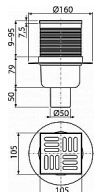

Alcadrain APV2 podlahová vpust' 105x105/50 - přímá - nerez

» Koupelny a WC » Sifony, vpusti, lapače, podlahové žlaby, napouštěcí/vypouštěcí ventily

Kód produktu	4305
EAN	8594045937640

Podlahová vpust' 105x105/50 mm přímá, mřížka nerez, vodní zápachová uzávěra

Průtok s vtokovou mřížkou 46 l/min

Zápachová uzávěra 51 mm

Odolnost zápachové uzávěry proti tlaku 480 Pa

Třída zatížení K3 300 kg

Odpadní potrubí průměr 50 mm

Celková stavební výška 138 - 224 mm

Pro vnitřní prostory, kde se předpokládá časté využívání spojené s pravidelným odtokem vody do vpusti (koupelny)

Pro odvodnění v úrovni podlahy

Pro bezbariérový přístup

Nerezová mřížka 102x102x5 mm

Výškově upravitelné hrdlo 9-95 mm

Izolační límeček pro napojení na hydroizolaci stavby

Přímé napojení na odpad Ø50 mm

Mechanicky čistitelný sifon až po odpadní trubku