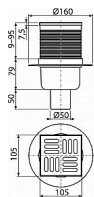

Alcadrain APV2 podlahová vpust' 105x105/50 - přímá - nerez

» Koupelny a WC » Sifony, vpusti, lapače, podlahové žlaby, napouštěcí/vypouštěcí ventily

Kód produktu	4305
EAN	8594045937640

Podlahová vpust' 105x105/50 mm přímá, mřížka nerez, vodní zápachová uzávěra Průtok s vtokovou mřížkou 46 l/min
Zápachová uzávěra 51 mm Odolnost zápachové uzávěry proti tlaku 480 Pa Třída zatížení K3 300 kg Odpadní potrubí průměr 50 mm Celková stavební výška 138 - 224 mm Pro vnitřní prostory, kde se předpokládá časté využívání spojené s pravidelným odtokem vody do vpusti (koupelny) Pro odvodnění v úrovni podlahy Pro bezbariérový přístup Nerezová mřížka 102x102x5 mm Výškově upravitelné h