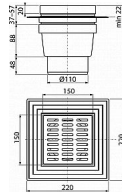

Alcadrain APV13 podlahová vpust' 150x150/110 - přímá

» Koupelny a WC » Sifony, vpusti, lapače, podlahové žlaby, napouštěcí/vypouštěcí ventily

Kód produktu	13247
EAN	8594045937176

Podlahová vpust' 150x150/110 mm přímá, mřížka nerez, límec 2. úrovně izolace, vodní zápachová uzávěra
Průtok s vtokovou mřížkou 88,8 l/min
Zápachová uzávěra vodní 51 mm
Odolnost zápachové uzávěry proti tlaku 480 Pa
Odpadní potrubí průměr 110 mm
Celková stavební výška 158 - 195 mm
Pro vnitřní prostory, kde se předpokládá časté využívání spojené s pravidelným odtokem vody do vpusti (koupelny)
Pro odvodnění v úrovni podlahy
Pro bezbariérový přístup
Vysokokapacitní vpust'
Nerezová mřížka 145x145x5 mm
Výškově upravitelné hrdlo 37-57 mm
Límec 2. úrovně izolace k napojení hydroizolační vrstvy pod dlažbou
Přímé napojení na odpad Ø110 mm
Vodní zápachová uzávěra brání pronikání zápachu z kanalizace
Materiál: polypropylen odolný proti mechanickému, chemickému a tepelnému poškození
Materiál: nerezová ocel AISI 304, DIN 1.4301
ČSN EN 1253