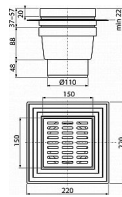

# Alcadrain APV13 podlahová vpust' 150x150/110 - přímá

» Koupelny a WC » Sifony, vpusti, lapače, podlahové žlaby, napouštěcí/vypouštěcí ventily

Kód produktu	13247
EAN	8594045937176

Podlahová vpust' 150x150/110 mm přímá, mřížka nerez, límec 2. úrovně izolace, vodní zápachová uzávěra  
Průtok s vtokovou mřížkou 88,8 l/min  
Zápachová uzávěra vodní 51 mm  
Odolnost zápachové uzávěry proti tlaku 480 Pa  
Odpadní potrubí průměr 110 mm  
Celková stavební výška 158 - 195 mm  
Pro vnitřní prostory, kde se předpokládá časté využívání spojené s pravidelným odtokem vody do vpusti (koupelny)  
Pro odvodnění v úrovni podlahy  
Pro bezbariérový přístup  
Vysokokapacitní vpust'  
Nerezová mřížka 145x145x5 mm  
Výškově upravitelné hrdlo 37-57 mm  
Límec 2. úrovně izolace k napojení hydroizolační vrstvy pod dlažbou  
Přímé napojení na odpad Ø110 mm  
Vodní zápachová uzávěra brání pronikání zápachu z kanalizace  
Materiál: polypropylen odolný proti mechanickému, chemickému a tepelnému poškození  
Materiál: nerezová ocel AISI 304, DIN 1.4301  
ČSN EN 1253