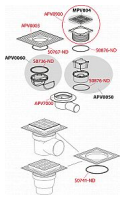

# Alcadrain APV13 podlahová vpust' 150x150/110 - přímá

» Koupelny a WC » Sifony, vpusti, lapače, podlahové žlaby, napouštěcí/vypouštěcí ventily

Kód produktu	13247
EAN	8594045937176

Podlahová vpust' 150x150/110 mm přímá, mřížka nerez, límec 2. úrovně izolace, vodní zápachová uzávěra  
Průtok s vtokovou mřížkou 88,8 l/min  
Zápachová uzávěra vodní 51 mm  
Odolnost zápachové uzávěry proti tlaku 480 Pa  
Odpadní potrubí průměr 110 mm  
Celková stavební výška 158 - 195 mm  
Pro vnitřní prostory, kde se předpokládá časté využívání spojené s pravidelným odtokem vody do vpusti (koupelny)  
Pro odvodnění v úrovni podlahy  
Pro bezbariérový přístup  
Vysokokapacitní vpust'  
Nerezová mřížka 145x145x5 mm  
Výškově upravitelné hrdlo 37-57 mm  
Límec 2. úrovně izolace k napojení hydroizolační vrstvy pod dlažbou  
Přímé napojení na odpad Ø110 mm  
Vodní zápachová uzávěra brání pronikání zápachu z kanalizace  
Materiál: polypropylen odolný proti mechanickému, chemickému a tepelnému poškození  
Materiál: nerezová ocel AISI 304, DIN 1.4301  
ČSN EN 1253