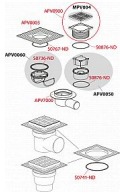

Alcadrain APV13 podlahová vpust' 150x150/110 - přímá

» Koupelny a WC » Sifony, vpusti, lapače, podlahové žlaby, napouštěcí/vypouštěcí ventily

Kód produktu	13247
EAN	8594045937176

Podlahová vpust' 150x150/110 mm přímá, mřížka nerez, límec 2. úrovně izolace, vodní zápachová uzávěra Průtok s vtokovou mřížkou 88,8 l/min Zápachová uzávěra vodní 51 mm Odolnost zápachové uzávěry proti tlaku 480 Pa Odpadní potrubí průměr 110 mm Celková stavební výška 158 - 195 mm Pro vnitřní prostory, kde se předpokládá časté využívání spojené s pravidelným odtokem vody do vpusti (koupelny) Pro odvodnění v úrovni podlahy Pro bezbariérový přístup Vysokokapacitní vpust' Nerezová mřížka 145