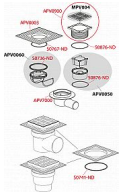

Alcadrain APV13 podlahová vpust' 150x150/110 - přímá

» Koupelny a WC » Sifony, vpusti, lapače, podlahové žlaby, napouštěcí/vypouštěcí ventily

Kód produktu	13247
EAN	8594045937176

Podlahová vpust' 150x150/110 mm přímá, mřížka nerez, límec 2. úrovně izolace, vodní zápachová uzávěra
Průtok s vtokovou mřížkou 88,8 l/min
Zápachová uzávěra vodní 51 mm
Odolnost zápachové uzávěry proti tlaku 480 Pa
Odpadní potrubí průměr 110 mm
Celková stavební výška 158 - 195 mm
Pro vnitřní prostory, kde se předpokládá časté využívání spojené s pravidelným odtokem vody do vpusti (koupelny)
Pro odvodnění v úrovni podlahy
Pro bezbariérový přístup
Vysokokapacitní vpust'
Nerezová mřížka 145x145x5 mm
Výškově upravitelné hrdlo 37-57 mm
Límec 2. úrovně izolace k napojení hydroizolační vrstvy pod dlažbou
Přímé napojení na odpad Ø110 mm
Vodní zápachová uzávěra brání pronikání zápachu z kanalizace
Materiál: polypropylen odolný proti mechanickému, chemickému a tepelnému poškození
Materiál: nerezová ocel AISI 304, DIN 1.4301
ČSN EN 1253