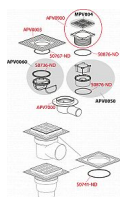

# Alcadrain APV13 podlahová vpust' 150x150/110 - přímá

» Koupelny a WC » Sifony, vpusti, lapače, podlahové žlaby, napouštěcí/vypouštěcí ventily

|              |               |
|--------------|---------------|
| Kód produktu | 13247         |
| EAN          | 8594045937176 |

Podlahová vpust' 150x150/110 mm přímá, mřížka nerez, límec 2. úrovně izolace, vodní zápachová uzávěra  
Průtok s vtokovou mřížkou 88,8 l/min  
Zápachová uzávěra vodní 51 mm  
Odolnost zápachové uzávěry proti tlaku 480 Pa  
Odpadní potrubí průměr 110 mm  
Celková stavební výška 158 - 195 mm  
Pro vnitřní prostory, kde se předpokládá časté využívání spojené s pravidelným odtokem vody do vpusti (koupelny)  
Pro odvodnění v úrovni podlahy  
Pro bezbariérový přístup  
Vysokokapacitní vpust'  
Nerezová mřížka 145x145x5 mm  
Výškově upravitelné hrdlo 37-57 mm  
Límec 2. úrovně izolace k napojení hydroizolační vrstvy pod dlažbou  
Přímé napojení na odpad Ø110 mm  
Vodní zápachová uzávěra brání pronikání zápachu z kanalizace  
Materiál: polypropylen odolný proti mechanickému, chemickému a tepelnému poškození  
Materiál: nerezová ocel AISI 304, DIN 1.4301  
ČSN EN 1253