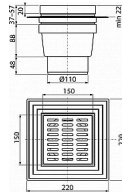

Alcadrain APV13 podlahová vpust' 150x150/110 - přímá

» Koupelny » Sifony, vpusti, lapače, podlahové žlaby, napouštěcí/vypouštěcí ventily

Kód produktu	13247
EAN	8594045937176

Podlahová vpust' 150x150/110 mm přímá, mřížka nerez, límec 2. úrovně izolace, vodní zápachová uzávěra Průtok s vtokovou mřížkou 88,8 l/min Zápachová uzávěra vodní 51 mm Odolnost zápachové uzávěry proti tlaku 480 Pa Odpadní potrubí průměr 110 mm Celková stavební výška 158 - 195 mm Pro vnitřní prostory, kde se předpokládá časté využívání spojené s pravidelným odtokem vody do vpusti (koupelny) Pro odvodnění v úrovni podlahy Pro bezbariérový přístup Vysokokapacitní vpust' Nerezová mřížka 145