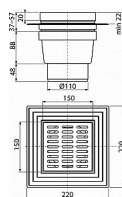

Alcadrain APV13 podlahová vpust' 150x150/110 - přímá

» Koupelny a WC » Sifony, vpusti, lapače, podlahové žlaby, napouštěcí/vypouštěcí ventily

Kód produktu	13247
EAN	8594045937176

Podlahová vpust' 150x150/110 mm přímá, mřížka nerez, límec 2. úrovně izolace, vodní zápachová uzávěra
Průtok s vtokovou mřížkou 88,8 l/min
Zápachová uzávěra vodní 51 mm
Odolnost zápachové uzávěry proti tlaku 480 Pa
Odpadní potrubí průměr 110 mm
Celková stavební výška 158 - 195 mm
Pro vnitřní prostory, kde se předpokládá časté využívání spojené s pravidelným odtokem vody do vpusti (koupelny)
Pro odvodnění v úrovni podlahy
Pro bezbariérový přístup
Vysokokapacitní vpust'
Nerezová mřížka 145x145x5 mm
Výškově upravitelné hrdlo 37-57 mm
Límec 2. úrovně izolace k napojení hydroizolační vrstvy pod dlažbou
Přímé napojení na odpad Ø110 mm
Vodní zápachová uzávěra brání pronikání zápachu z kanalizace
Materiál: polypropylen odolný proti mechanickému, chemickému a tepelnému poškození
Materiál: nerezová ocel AISI 304, DIN 1.4301
ČSN EN 1253

Dostupnost na hlavním skladě: skladem

Parametry

Výrobce Alcadrain