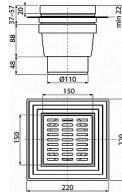

Alcadrain APV13 podlahová vpust' 150x150/110 - přímá

» Koupelny a WC » Sifony, vpusti, lapače, podlahové žlaby, napouštěcí/vypouštěcí ventily

Kód produktu	13247
EAN	8594045937176

Podlahová vpust' 150x150/110 mm přímá, mřížka nerez, límec 2. úrovně izolace, vodní zápachová uzávěra Průtok s vtokovou mřížkou 88,8 l/min Zápachová uzávěra vodní 51 mm Odolnost zápachové uzávěry proti tlaku 480 Pa Odpadní potrubí průměr 110 mm Celková stavební výška 158 - 195 mm Pro vnitřní prostory, kde se předpokládá časté využívání spojené s pravidelným odtokem vody do vpusti (koupelny) Pro odvodnění v úrovni podlahy Pro bezbariérový přístup Vysokokapacitní vpust' Nerezová mřížka 145