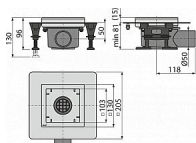

Alcadrain APV120 podlahová vpust nerez

» Koupelny a WC » Sifony, vpusti, lapače, podlahové žlaby, napouštěcí/vypouštěcí ventily

Kód produktu

39215

EAN

8595580555146

Podlahová vpust nerezová nízká 130×130 mm boční, bez mřížky, vodní zápachová uzávěra

Průtok 50 l/min

Zápachová uzávěra 30 mm

Odolnost zápachové uzávěry proti tlaku 380 Pa

Třída zatížení K3 300 kg

Odpadní potrubí průměr 50 mm

Celková stavební výška 96 - 130 mm

Pro vnitřní prostory, kde se předpokládá časté využívání spojené s pravidelným odtokem vody do vpusti

(koupelny) - kombinovaná zápachová uzávěra SMART; Pro odvodnění v úrovni podlahy; Pro bezbariérový přístup

Pro odvodnění v úrovni podlahy

Pro bezbariérový přístup

Široký izolační límeč pro napojení na hydroizolaci stavby

Boční napojení na odpad Ø50 mm

Mechanicky čistitelný sifon až po odpadní trubku

Stavební výška od 81,5 mm

Materiál vpusti: nerezová ocel AISI 304, DIN 1.4301

Materiál sifonu: polypropylen odolný proti

mechanickému, chemickému a tepelnému poškození

ČSN EN 1253

Dostupnost na hlavním skladě:

skladem

Parametry

Výrobce

Alcadrain