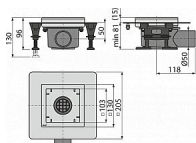

Alcadrain APV120 podlahová vpust nerez

» Koupelny a WC » Sifony, vpusti, lapače, podlahové žlaby, napouštěcí/vypouštěcí ventily

Kód produktu	39215
EAN	8595580555146

Podlahová vpust nerezová nízká 130×130 mm boční, bez mřížky, vodní zápachová uzávěra
Průtok 50 l/min
Zápachová uzávěra 30 mm
Odolnost zápachové uzávěry proti tlaku 380 Pa
Třída zatížení K3 300 kg
Odpadní potrubí průměr 50 mm
Celková stavební výška 96 - 130 mm
Pro vnitřní prostory, kde se předpokládá časté využívání spojené s pravidelným odtokem vody do vpusti (koupelny) - kombinovaná zápachová uzávěra SMART; Pro odvodnění v úrovni podlahy; Pro bezbariérový přístup
Pro odvodnění v úrovni podlahy
Pro bezbariérový přístup
Široký izolační límeč pro napojení na hydroizolaci stavby
Boční napojení na odpad Ø50 mm
Mechanicky čistitelný sifon až po odpadní trubku
Stavební výška od 81,5 mm
Materiál vpusti: nerezová ocel AISI 304, DIN 1.4301
Materiál sifonu: polypropylen odolný proti mechanickému, chemickému a tepelnému poškození ČSN EN 1253