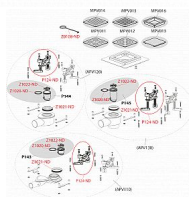

Alcadrain APV120 podlahová vpust nerez

» Koupelny a WC » Sifony, vpusti, lapače, podlahové žlaby, napouštěcí/vypouštěcí ventily

Kód produktu

39215

EAN

8595580555146

Podlahová vpust nerezová nízká 130×130 mm boční, bez mřížky, vodní zápachová uzávěra

Průtok 50 l/min

Zápachová uzávěra 30 mm

Odolnost zápachové uzávěry proti tlaku 380 Pa

Třída zatížení K3 300 kg

Odpadní potrubí průměr 50 mm

Celková stavební výška 96 - 130 mm

Pro vnitřní prostory, kde se předpokládá časté využívání spojené s pravidelným odtokem vody do vpusti

(koupelny) - kombinovaná zápachová uzávěra SMART; Pro odvodnění v úrovni podlahy; Pro bezbariérový přístup

Pro odvodnění v úrovni podlahy

Pro bezbariérový přístup

Široký izolační límeč pro napojení na hydroizolaci stavby

Boční napojení na odpad Ø50 mm

Mechanicky čistitelný sifon až po odpadní trubku

Stavební výška od 81,5 mm

Materiál vpusti: nerezová ocel AISI 304, DIN 1.4301

Materiál sifonu: polypropylen odolný proti

mechanickému, chemickému a tepelnému poškození