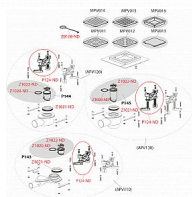

# Alcadrain APV120 podlahová vpust nerez

» Koupelny a WC » Sifony, vpusti, lapače, podlahové žlaby, napouštěcí/vypouštěcí ventily

Kód produktu

39215

EAN

8595580555146

Podlahová vpust nerezová nízká 130×130 mm boční, bez mřížky, vodní zápachová uzávěra

Průtok 50 l/min

Zápachová uzávěra 30 mm

Odolnost zápachové uzávěry proti tlaku 380 Pa

Třída zatížení K3 300 kg

Odpadní potrubí průměr 50 mm

Celková stavební výška 96 - 130 mm

Pro vnitřní prostory, kde se předpokládá časté využívání spojené s pravidelným odtokem vody do vpusti

(koupelny) - kombinovaná zápachová uzávěra SMART; Pro odvodnění v úrovni podlahy; Pro bezbariérový přístup

Pro odvodnění v úrovni podlahy

Pro bezbariérový přístup

Široký izolační límeč pro napojení na hydroizolaci stavby

Boční napojení na odpad Ø50 mm

Mechanicky čistitelný sifon až po odpadní trubku

Stavební výška od 81,5 mm

Materiál vpusti: nerezová ocel AISI 304, DIN 1.4301

Materiál sifonu: polypropylen odolný proti

mechanickému, chemickému a tepelnému poškození