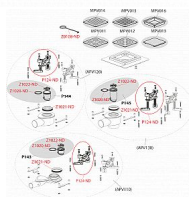

Alcadrain APV120 podlahová vpust nerez

» Koupelny a WC » Sifony, vpusti, lapače, podlahové žlaby, napouštěcí/vypouštěcí ventily

Kód produktu	39215
EAN	8595580555146

Podlahová vpust nerezová nízká 130×130 mm boční, bez mřížky, vodní zápachová uzávěra
Průtok 50 l/min
Zápachová uzávěra 30 mm
Odolnost zápachové uzávěry proti tlaku 380 Pa
Třída zatížení K3 300 kg
Odpadní potrubí průměr 50 mm
Celková stavební výška 96 - 130 mm
Pro vnitřní prostory, kde se předpokládá časté využívání spojené s pravidelným odtokem vody do vpusti (koupelny) - kombinovaná zápachová uzávěra SMART; Pro odvodnění v úrovni podlahy; Pro bezbariérový přístup
Pro odvodnění v úrovni podlahy
Pro bezbariérový přístup
Široký izolační límeč pro napojení na hydroizolaci stavby
Boční napojení na odpad Ø50 mm
Mechanicky čistitelný sifon až po odpadní trubku
Stavební výška od 81,5 mm
Materiál vpusti: nerezová ocel AISI 304, DIN 1.4301
Materiál sifonu: polypropylen odolný proti mechanickému, chemickému a tepelnému poškození ČSN EN 1253