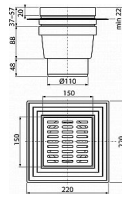

Alcadrain APV11 podlahová vpust' 150x150/110 - přímá

» Koupelny a WC » Sifony, vpusti, lapače, podlahové žlaby, napouštěcí/vypouštěcí ventily

Kód produktu	8087
EAN	8594045937183

Podlahová vpust' 150x150/110 mm přímá, mřížka šedá, límec 2. úrovně izolace, vodní zápachová uzávěra
Průtok s vtokovou mřížkou 79,2 l/min
Zápachová uzávěra vodní 51 mm
Odolnost zápachové uzávěry proti tlaku 480 Pa
Odpadní potrubí průměr 110 mm
Celková stavební výška 173 - 193 mm
Pro vnitřní prostory, kde se předpokládá časté využívání spojené s pravidelným odtokem vody do vpusti (koupelny)
Pro odvodnění v úrovni podlahy
Pro bezbariérový přístup
Vysokokapacitní vpust'
Plastová mřížka 145x145x5 mm
Výškově upravitelné hrdlo 37-57 mm
Límec 2. úrovně izolace k napojení hydroizolační vrstvy pod dlažbou
Přímé napojení na odpad Ø110 mm
Vodní zápachová uzávěra brání pronikání zápachu z kanalizace
Materiál: polypropylen odolný proti mechanickému, chemickému a tepelnému poškození
ČSN EN 1253