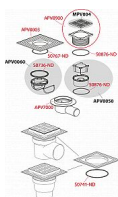

Alcadrain APV11 podlahová vpust' 150x150/110 - přímá

» Koupelny a WC » Sifony, vpusti, lapače, podlahové žlaby, napouštěcí/vypouštěcí ventily

Kód produktu	8087
EAN	8594045937183

Podlahová vpust' 150x150/110 mm přímá, mřížka šedá, límec 2. úrovně izolace, vodní zápachová uzávěra
Průtok s vtokovou mřížkou 79,2 l/min
Zápachová uzávěra vodní 51 mm
Odolnost zápachové uzávěry proti tlaku 480 Pa
Odpadní potrubí průměr 110 mm
Celková stavební výška 173 - 193 mm
Pro vnitřní prostory, kde se předpokládá časté využívání spojené s pravidelným odtokem vody do vpusti (koupelny)
Pro odvodnění v úrovni podlahy
Pro bezbariérový přístup
Vysokokapacitní vpust'
Plastová mřížka 145x145x5 mm
Výškově upravitelné hrdlo 37-57 mm
Límec 2. úrovně izolace k napojení hydroizolační vrstvy pod dlažbou
Přímé napojení na odpad Ø110 mm
Vodní zápachová uzávěra brání pronikání zápachu z kanalizace
Materiál: polypropylen odolný proti mechanickému, chemickému a tepelnému poškození
ČSN EN 1253