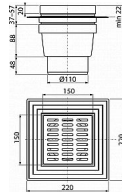

Alcadrain APV11 podlahová vpust' 150x150/110 - přímá

» Koupelny » Sifony, vpusti, lapače, podlahové žlaby, napouštěcí/vypouštěcí ventily

Kód produktu	8087
EAN	8594045937183

Podlahová vpust' 150x150/110 mm přímá, mřížka šedá, límec 2. úrovně izolace, vodní zápachová uzávěra Průtok s vtokovou mřížkou 79,2 l/min Zápachová uzávěra vodní 51 mm Odolnost zápachové uzávěry proti tlaku 480 Pa Odpadní potrubí průměr 110 mm Celková stavební výška 173 - 193 mm Pro vnitřní prostory, kde se předpokládá časté využívání spojené s pravidelným odtokem vody do vpusti (koupelny) Pro odvodnění v úrovni podlahy Pro bezbariérový přístup Vysokokapacitní vpust' Plastová mřížka 145x