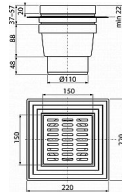

Alcadrain APV11 podlahová vpust' 150x150/110 - přímá

» Koupelny a WC » Sifony, vpusti, lapače, podlahové žlaby, napouštěcí/vypouštěcí ventily

Kód produktu	8087
EAN	8594045937183

Podlahová vpust' 150x150/110 mm přímá, mřížka šedá, límec 2. úrovně izolace, vodní zápachová uzávěra Průtok s vtokovou mřížkou 79,2 l/min Zápachová uzávěra vodní 51 mm Odolnost zápachové uzávěry proti tlaku 480 Pa Odpadní potrubí průměr 110 mm Celková stavební výška 173 - 193 mm Pro vnitřní prostory, kde se předpokládá časté využívání spojené s pravidelným odtokem vody do vpusti (koupelny) Pro odvodnění v úrovni podlahy Pro bezbariérový přístup Vysokokapacitní vpust' Plastová mřížka 145x