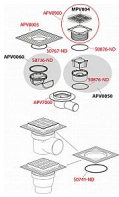

Alcadrain APV11 podlahová vpust' 150x150/110 - přímá

» Koupelny a WC » Sifony, vpusti, lapače, podlahové žlaby, napouštěcí/vypouštěcí ventily

Kód produktu	8087
EAN	8594045937183

Podlahová vpust' 150x150/110 mm přímá, mřížka šedá, límec 2. úrovně izolace, vodní zápachová uzávěra
Průtok s vtokovou mřížkou 79,2 l/min
Zápachová uzávěra vodní 51 mm
Odolnost zápachové uzávěry proti tlaku 480 Pa
Odpadní potrubí průměr 110 mm
Celková stavební výška 173 - 193 mm
Pro vnitřní prostory, kde se předpokládá časté využívání spojené s pravidelným odtokem vody do vpusti (koupelny)
Pro odvodnění v úrovni podlahy
Pro bezbariérový přístup
Vysokokapacitní vpust'
Plastová mřížka 145x145x5 mm
Výškově upravitelné hrdlo 37-57 mm
Límec 2. úrovně izolace k napojení hydroizolační vrstvy pod dlažbou
Přímé napojení na odpad Ø110 mm
Vodní zápachová uzávěra brání pronikání zápachu z kanalizace
Materiál: polypropylen odolný proti mechanickému, chemickému a tepelnému poškození
ČSN EN 1253