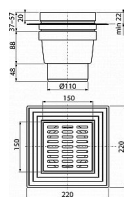

Alcadrain APV11 podlahová vpust' 150x150/110 - přímá

» Koupelny a WC » Sifony, vpusti, lapače, podlahové žlaby, napouštěcí/vypouštěcí ventily

Kód produktu	8087
EAN	8594045937183

Podlahová vpust' 150x150/110 mm přímá, mřížka šedá, límec 2. úrovně izolace, vodní zápachová uzávěra
Průtok s vtokovou mřížkou 79,2 l/min
Zápachová uzávěra vodní 51 mm
Odolnost zápachové uzávěry proti tlaku 480 Pa
Odpadní potrubí průměr 110 mm
Celková stavební výška 173 - 193 mm
Pro vnitřní prostory, kde se předpokládá časté využívání spojené s pravidelným odtokem vody do vpusti (koupelny)
Pro odvodnění v úrovni podlahy
Pro bezbariérový přístup
Vysokokapacitní vpust'
Plastová mřížka 145x145x5 mm
Výškově upravitelné hrdlo 37-57 mm
Límec 2. úrovně izolace k napojení hydroizolační vrstvy pod dlažbou
Přímé napojení na odpad Ø110 mm
Vodní zápachová uzávěra brání pronikání zápachu z kanalizace
Materiál: polypropylen odolný proti mechanickému, chemickému a tepelnému poškození
ČSN EN 1253