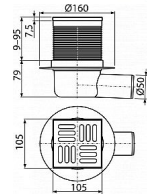

Alcadrain APV1 podlahová vpust' 105x105/50 - boční - nerez

» Koupelny a WC » Sifony, vpusti, lapače, podlahové žlaby, napouštěcí/vypouštěcí ventily

Kód produktu	4565
EAN	8595580520502

Podlahová vpust' 105×105/50 mm boční, mřížka nerez, vodní zápachová uzávěra Průtok s vtokovou mřížkou 46 l/min Zápachová uzávěra 51 mm Odolnost zápachové uzávěry proti tlaku 480 Pa Třída zatížení K3 300 kg Odpadní potrubí průměr 50 mm Celková stavební výška 88 - 174 mm Pro vnitřní prostory, kde se předpokládá časté využívání spojené s pravidelným odtokem vody do vpusti (koupelny) Pro odvodnění v úrovni podlahy Pro bezbariérový přístup Nerezová mřížka 102×102×5 mm Výškově upravitelné hr