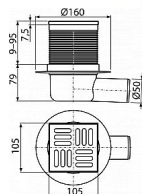

Alcadrain APV1 podlahová vpust' 105x105/50 - boční - nerez

» Koupelny a WC » Sifony, vpusti, lapače, podlahové žlaby, napouštěcí/vypouštěcí ventily

Kód produktu	4565
EAN	8595580520502

Podlahová vpust' 105x105/50 mm boční, mřížka nerez, vodní zápachová uzávěra
Průtok s vtokovou mřížkou 46 l/min
Zápachová uzávěra 51 mm
Odolnost zápachové uzávěry proti tlaku 480 Pa
Třída zatížení K3 300 kg
Odpadní potrubí průměr 50 mm
Celková stavební výška 88 - 174 mm
Pro vnitřní prostory, kde se předpokládá časté využívání spojené s pravidelným odtokem vody do vpusti (koupelny)
Pro odvodnění v úrovni podlahy
Pro bezbariérový přístup
Nerezová mřížka 102x102x5 mm
Výškově upravitelné hrdlo 9-95 mm
Izolační límec pro napojení na hydroizolaci stavby
Boční napojení na odpad Ø50 mm
Mechanicky čistitelný sifon až po odpadní trubku
Vodní zápachová uzávěra brání pronikání zápachu z kanalizace
Kompatibilita s dílci podlahových vpustí včetně vodní, suché a kombinované zápachové uzávěry SMART
Materiál: polypropylen odolný proti mechanickému, chemickému a tepelnému poškození
Materiál: nerezová ocel AISI 304, DIN 1.4301
ČSN EN 1253