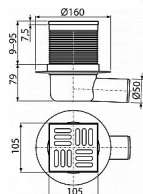

Alcadrain APV1 podlahová vpust' 105x105/50 - boční - nerez

» Koupelny a WC » Sifony, vpusti, lapače, podlahové žlaby, napouštěcí/vypouštěcí ventily

Kód produktu	4565
EAN	8595580520502

Podlahová vpust' 105x105/50 mm boční, mřížka nerez, vodní zápachová uzávěra
Průtok s vtokovou mřížkou 46 l/min
Zápachová uzávěra 51 mm
Odolnost zápachové uzávěry proti tlaku 480 Pa
Třída zatížení K3 300 kg
Odpadní potrubí průměr 50 mm
Celková stavební výška 88 - 174 mm
Pro vnitřní prostory, kde se předpokládá časté využívání spojené s pravidelným odtokem vody do vpusti (koupelny)
Pro odvodnění v úrovni podlahy
Pro bezbariérový přístup
Nerezová mřížka 102x102x5 mm
Výškově upravitelné hrdlo 9-95 mm
Izolační límec pro napojení na hydroizolaci stavby
Boční napojení na odpad Ø50 mm
Mechanicky čistitelný sifon až po odpadní trubku
Vodní zápachová uzávěra brání pronikání zápachu z kanalizace
Kompatibilita s dílci podlahových vpustí včetně vodní, suché a kombinované zápachové uzávěry SMART
Materiál: polypropylen odolný proti mechanickému, chemickému a tepelnému poškození
Materiál: nerezová ocel AISI 304, DIN 1.4301
ČSN EN 1253