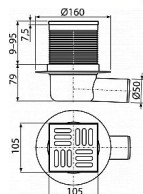

Alcadrain APV1 podlahová vpust' 105x105/50 - boční - nerez

» Koupelny » Sifony, vpusti, lapače, podlahové žlaby, napouštěcí/vypouštěcí ventily

Kód produktu	4565
EAN	8595580520502

Podlahová vpust' 105x105/50 mm boční, mřížka nerez, vodní zápachová uzávěra Průtok s vtokovou mřížkou 46 l/min Zápachová uzávěra 51 mm Odolnost zápachové uzávěry proti tlaku 480 Pa Třída zatížení K3 300 kg Odpadní potrubí průměr 50 mm Celková stavební výška 88 - 174 mm Pro vnitřní prostory, kde se předpokládá časté využívání spojené s pravidelným odtokem vody do vpusti (koupelny) Pro odvodnění v úrovni podlahy Pro bezbariérový přístup Nerezová mřížka 102x102x5 mm Výškově upravitelné hr