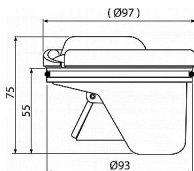

Alcadrain APV0020 kombinovaná zápachová uzávěra

» Koupelny a WC » Sifony, vpusti, lapače, podlahové žlaby, napouštěcí/vypouštěcí ventily

Kód produktu 11228

EAN 8595580507497

Kombinovaná zápachová uzávěra SMART