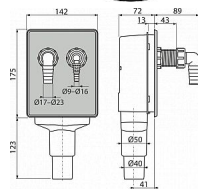

Alcadrain APS6 sifon pračkový podomítkový pro napojení dvou spotřebičů, nerez DN40 a DN50

» Koupelny » Sifony, vpusti, lapače, podlahové žlaby, napouštěcí/vypouštěcí ventily

Kód produktu	5490
EAN	8595580578473

Pro připojení dvou spotřebičů Pro montáž pod omítku
Napojení na HT40/50 Servisní otvor pro snadné čištění
Materiál: polypropylen

Cena bez DPH	357,02 Kč
Cena s DPH	432,00 Kč

Dostupnost na hlavním skladě: skladem