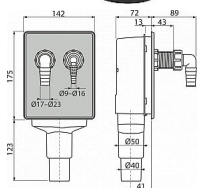

# Alcadrain APS6 sifon pračkový podomítkový pro napojení dvou spotřebičů, nerez DN40 a DN50

» Koupelny a WC » Sifony, vpusti, lapače, podlahové žlaby, napouštěcí/vypouštěcí ventily

|              |               |
|--------------|---------------|
| Kód produktu | 5490          |
| EAN          | 8595580578473 |

Pro připojení dvou spotřebičů Pro montáž pod omítku  
Napojení na HT40/50 Servisní otvor pro snadné čištění  
Materiál: polypropylen

|              |           |
|--------------|-----------|
| Cena bez DPH | 357,02 Kč |
| Cena s DPH   | 432,00 Kč |