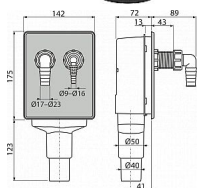

Alcadrain APS6 sifon pračkový podomítkový pro napojení dvou spotřebičů, nerez DN40 a DN50

» Koupelny a WC » Sifony, vpusti, lapače, podlahové žlaby, napouštěcí/vypouštěcí ventily

Kód produktu 5490

EAN 8595580578473

Pro připojení dvou spotřebičů
Pro montáž pod omítku
Napojení na HT40/50
Servisní otvor pro snadné čištění
Materiál: polypropylen

Dostupnost na hlavním skladě: skladem

Parametry

Výrobce Alcadrain