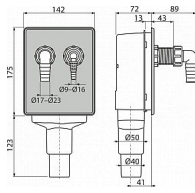

# Alcadrain APS6 sifon pračkový podomítkový pro napojení dvou spotřebičů, nerez DN40 a DN50

» Koupelny a WC » Sifony, vpusti, lapače, podlahové žlaby, napouštěcí/vypouštěcí ventily

Kód produktu	5490
EAN	8595580578473

Pro připojení dvou spotřebičů  
Pro montáž pod omítku  
Napojení na HT40/50  
Servisní otvor pro snadné čištění  
Materiál: polypropylen

Dostupnost na hlavním skladě: skladem