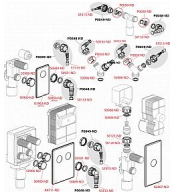

# Alcadrain APS6 sifon pračkový podomítkový pro napojení dvou spotřebičů, nerez DN40 a DN50

» Koupelny a WC » Sifony, vpusti, lapače, podlahové žlaby, napouštěcí/vypouštěcí ventily

Kód produktu	5490
EAN	8595580578473

Pro připojení dvou spotřebičů  
Pro montáž pod omítku  
Napojení na HT40/50  
Servisní otvor pro snadné čištění  
Materiál: polypropylen

Dostupnost na hlavním skladě: skladem