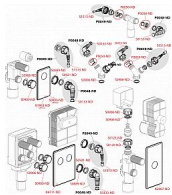

Alcadrain APS6 sifon pračkový podomítkový pro napojení dvou spotřebičů, nerez DN40 a DN50

» Koupelny » Sifony, vpusti, lapače, podlahové žlaby, napouštěcí/vypouštěcí ventily

Kód produktu	5490
EAN	8595580578473

Pro připojení dvou spotřebičů Pro montáž pod omítku
Napojení na HT40/50 Servisní otvor pro snadné čištění
Materiál: polypropylen

Cena bez DPH	357,02 Kč
Cena s DPH	432,00 Kč

Dostupnost na hlavním skladě: skladem