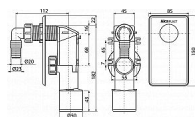

Alcadrain APS4 sifon pračkový - podomítkový - bílý

» Koupelny a WC » Sifony, vpusti, lapače, podlahové žlaby, napouštěcí/vypouštěcí ventily

Kód produktu 2954

EAN 8594045931402

Sifon pračkový podomítkový, bílá
Zápachová uzávěra 50 mm
Průtok 16,8 l/min
tepelný atest 95 °C
Pro připojení pračky nebo myčky nádobí
Pro montáž pod omítku
Háčky pro lepší uchycení ke zdi
Napojení na HT40/50
Instalační zarážky pro připojení HT50
Servisní otvor pro snadné čištění
Materiál: polypropylen
ČSN EN 274