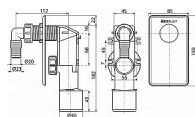

Alcadrain APS4 sifon pračkový - podomítkový - bílý

» Koupelny a WC » Sifony, vpusti, lapače, podlahové žlaby, napouštěcí/vypouštěcí ventily

Kód produktu 2954

EAN 8594045931402

Sifon pračkový podomítkový, bílá Zápachová uzávěra 50 mm Průtok 16,8 l/min tepelný atest 95 °C Pro připojení pračky nebo myčky nádobí Pro montáž pod omítku Háčky pro lepší uchycení ke zdi Napojení na HT40/50 Instalační zářežky pro připojení HT50 Servisní otvor pro snadné čištění Materiál: polypropylen ČSN EN 274