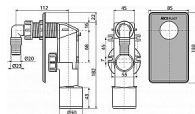

Alcadrain APS3 sifon pračkový - podomítkový - nerez

» Koupelny » Sifony, vpusti, lapače, podlahové žlaby, napouštěcí/vypouštěcí ventily

Kód produktu 4632

EAN 8594045931259

Sifon pračkový podomítkový, nerez Zápachová uzávěra 50 mm Průtok 16,8 l/min Tepelný atest 95 °C Pro připojení pračky nebo myčky nádobí Pro montáž pod omítku Háčky pro lepší uchycení ke zdi Napojení na HT40/50 Instalační zářežky pro připojení HT50 Servisní otvor pro snadné čištění Materiál: polypropylen ČSN EN 274