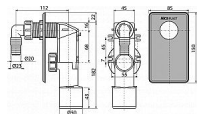

Alcadrain APS3 sifon pračkový - podomítkový - nerez

» Koupelny a WC » Sifony, vpusti, lapače, podlahové žlaby, napouštěcí/vypouštěcí ventily

Kód produktu

4632

EAN

8594045931259

Sifon pračkový podomítkový, nerez
Zápachová uzávěra 50 mm
Průtok 16,8 l/min
Tepelný atest 95 °C
Pro připojení pračky nebo myčky nádobí
Pro montáž pod omítku
Háčky pro lepší uchycení ke zdi
Napojení na HT40/50
Instalační zarážky pro připojení HT50
Servisní otvor pro snadné čištění
Materiál: polypropylen
ČSN EN 274