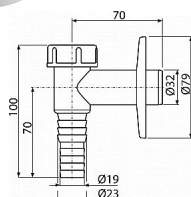

Alcadrain APS2 sifon pračkový - venkovní - bílý

» Koupelny a WC » Sifony, vpusti, lapače, podlahové žlaby, napouštěcí/vypouštěcí ventily

Kód produktu	7044
EAN	8594045933703

Sifon pračkový venkovní, bílá
Odpadní potrubí průměr 32 mm
Napojení hadice 19 - 23 mm Pro připojení pračky nebo myčky
nádobí Suchá klapka proti šíření zápachu z kanalizace
Napojení hadice Ø19 a Ø23 mm Napojení na odpadní trubku
Ø32 mm Servisní otvor pro snadné čištění Materiál: ABS ČSN
EN 274