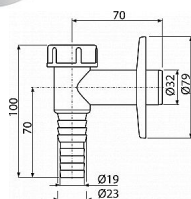

Alcadrain APS2 sifon pračkový - venkovní - bílý

» Koupelny a WC » Sifony, vpusti, lapače, podlahové žlaby, napouštěcí/vypouštěcí ventily

Kód produktu

7044

EAN

8594045933703

Sifon pračkový venkovní, bílá
Odpadní potrubí průměr 32 mm
Napojení hadice 19 - 23 mm
Pro připojení pračky nebo myčky nádobí
Suchá klapka proti šíření zápachu z kanalizace
Napojení hadice Ø19 a Ø23 mm
Napojení na odpadní trubku Ø32 mm
Servisní otvor pro snadné čištění
Materiál: ABS
ČSN EN 274