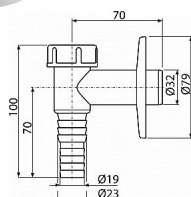

Alcadrain APS2 sifon pračkový - venkovní - bílý

» Koupelny » Sifony, vpusti, lapače, podlahové žlaby, napouštěcí/vypouštěcí ventily

Kód produktu	7044
EAN	8594045933703

Sifon pračkový venkovní, bílá
Odpadní potrubí průměr 32 mm
Napojení hadice 19 - 23 mm Pro připojení pračky nebo myčky
nádobí Suchá klapka proti šíření zápachu z kanalizace
Napojení hadice Ø19 a Ø23 mm Napojení na odpadní trubku
Ø32 mm Servisní otvor pro snadné čištění Materiál: ABS ČSN
EN 274