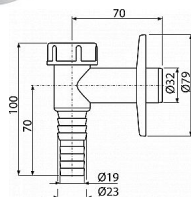

Alcadrain APS2 sifon pračkový - venkovní - bílý

» Koupelny a WC » Sifony, vpusti, lapače, podlahové žlaby, napouštěcí/vypouštěcí ventily

Kód produktu

7044

EAN

8594045933703

Sifon pračkový venkovní, bílá
Odpadní potrubí průměr 32 mm
Napojení hadice 19 - 23 mm
Pro připojení pračky nebo myčky nádobí
Suchá klapka proti šíření zápachu z kanalizace
Napojení hadice Ø19 a Ø23 mm
Napojení na odpadní trubku Ø32 mm
Servisní otvor pro snadné čištění
Materiál: ABS
ČSN EN 274