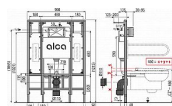

Alcadrain AM101/1300H wc modul do sádrokartonu pro osoby se sníženou schopností pohybu-N1

» Koupelny a WC » WC + sedátka + moduly

Kód produktu

35397

EAN

8595580553920

Předstěnový instalační systém pro suchou instalaci (do sádrokartonu) – pro osoby se sníženou hybností

Připojení vody zezadu nebo shora montážními otvory G1/2 "

Funkční rozsah tlaku vody 0,05 – 1,6 MPa

Doporučený rozsah tlaku vody 0,3 – 0,5 MPa

Velké spláchnutí 6 – 9 l

Malé spláchnutí 2,5 – 3,5 l

Standardní nastavení velkého spláchnutí 6 l

Standardní nastavení malého spláchnutí 3 l

Hygienická rezerva 3 l

Objem vody v nádržce 9 l

Zátěžová zkouška pro instalaci závěsného WC 400 kg

Zátěžová zkouška pro instalaci madla 200 kg

Pro závěsné WC

Pro montáž před nosnou stěnu nebo do sádrokartonové konstrukce – pro osoby se sníženou hybností

Pro užití s oddáleným nebo sensorovým ovládním

Pro namontování opěrných madel

Pro tloušťku podlah 0–200 mm

Pro montáž závěsného WC s přípojovací roztečí 180 mm nebo 230 mm

Obsahuje dávkovač WC tablet

Rám pro zavěšení závěsného WC s deskami pro instalaci invalidního madla

Nastavitelné kotvicí výsuvné nohy s brzdou v rozmezí 0–200 mm

Viditelné označení nivelace a středové rysky

Posuvný mechanismus držáku odpadu v osmi polohách ve vzdálenosti 0–93 mm

Rohový ventil s možností na napojení na potrubní systém Mepla

Konstrukce rámu dovoluje kotvení k samostatně dostatečně nosné

sádrokartonové příčce nebo před nosnou stěnu

Nainstalovaný systém se zaklopí sádrokartonovými deskami a nejsou

potřeba žádné přídavné vyztužující ani kotvicí prvky

Konstrukce polystyrenové izolace zabraňuje rosení na povrchu nádržky a

tlumí prostup vibrací z nádržky do stavební konstrukce

Příprava na připojení držáku s DG1/2" přechodem pro bidetovací sedátka a spršky

Duální splachování nezávisle nastavitelné s hygienickou rezervou

Možnost vestavby oddáleného nebo sensorového splachování

Kompatibilní se všemi ovládacími tlačítky Alca

Servisní práce bez použití nářadí

Přívod vody zezadu/shora uprostřed

Nádržka je vyrobena z jednoho kusu, čímž je zaručena 100% nepropustnost

Kryt servisního otvoru zjednodušuje montáž a brání pronikání vlhkosti a nečistot

Montážní hloubka nastavitelná v rozmezí 20–95 mm

Stavební hloubka 125 mm

Materiál nosné konstrukce: kov ošetřený práškovou barvou

ČSN EN 14124, ČSN EN 14055, ČSN EN ISO 10535, ČSN 732030, ČSN EN 997