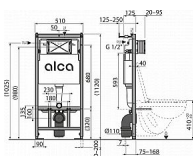

Alcadrain AM101/1120 sádromodul

» AKCE » Moduly

Kód produktu	14593
EAN	8595580549398

Předstěnový instalační systém pro suchou instalaci (do sádrokartonu) Připojení vody zezadu nebo shora montážními otvory G1/2 " Funkční rozsah tlaku vody 0,05 - 1,6 MPa Doporučený rozsah tlaku vody 0,3 - 0,5 MPa Velké spláchnutí 6 - 9 l Malé spláchnutí 2,5 - 3,5 l Standardní nastavení velkého spláchnutí 6 l Standardní nastavení malého spláchnutí 3 l Hygienická rezerva 3 l Objem vody v nádrži 9 l Zátěžová zkouška 400 kg Pro závěsné WC Pro montáž před nosnou stěnu nebo do sádrokartonů