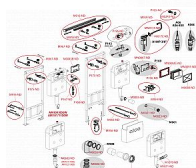

Alcadrain AM101/1120 sádromodul

» AKCE » Moduly

Kód produktu	14593
EAN	8595580549398

Předstěnový instalační systém pro suchou instalaci (do sádrokartonu) Připojení vody zezadu nebo shora montážními otvory G1/2 " Funkční rozsah tlaku vody 0,05 - 1,6 MPa Doporučený rozsah tlaku vody 0,3 - 0,5 MPa Velké spláchnutí 6 - 9 l Malé spláchnutí 2,5 - 3,5 l Standardní nastavení velkého spláchnutí 6 l Standardní nastavení malého spláchnutí 3 l Hygienická rezerva 3 l Objem vody v nádrži 9 l Zátěžová zkouška 400 kg Pro závěsné WC Pro montáž před nosnou stěnu nebo do sádrokartonů