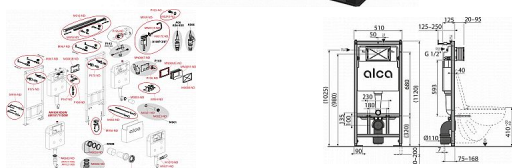

Alcadrain AM101/1120 sádro modul

» AKCE » Moduly

Kód produktu

14593

EAN

8595580549398

Předstěnový instalační systém pro suchou instalaci (do sádkartonu) Připojení vody zezadu nebo shora montážními otvory G1/2 " Funkční rozsah tlaku vody 0,05 - 1,6 MPa Doporučený rozsah tlaku vody 0,3 - 0,5 MPa Velké spláchnutí 6 - 9 l Malé spláchnutí 2,5 - 3,5 l Standardní nastavení velkého spláchnutí 6 l Standardní nastavení malého spláchnutí 3 l Hygienická rezerva 3 l Objem vody v nádrži 9 l Zátěžová zkouška 400 kg Pro závěsné WC Pro montáž před nosnou stěnu nebo do sádkartonov