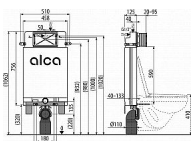

Alcadrain AM100/1000 modul pro zazdění

» Koupelny a WC » WC + sedátka + moduly » Moduly

Kód produktu

8554

EAN

8595580550448

Předstěnový instalační systém pro zazdívání Připojení vody zezadu nebo shora montážními otvory G1/2 " Funkční rozsah tlaku vody 0,05 - 1,6 MPa Doporučený rozsah tlaku vody 0,3 - 0,5 MPa Velké spláchnutí 6 - 9 l Malé spláchnutí 2,5 - 3,5 l Standardní nastavení velkého spláchnutí 6 l Standardní nastavení malého spláchnutí 3 l Hygienická rezerva 3 l Objem vody v nádržce 9 l Zátěžová zkouška 400 kg Pro závěsné WC Pro zazdění a obezdění k nosné stěně - mokvý proces Pro montáž závěsného W