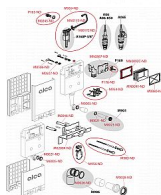

Alcadrain AM100/1000 modul pro zazdění

» Koupelny a WC » WC + sedátka + moduly » Moduly

Kód produktu

8554

EAN

8595580550448

Předstěnový instalační systém pro zazdívání Připojení vody zezadu nebo shora montážními otvory G1/2 " Funkční rozsah tlaku vody 0,05 - 1,6 MPa Doporučený rozsah tlaku vody 0,3 - 0,5 MPa Velké spláchnutí 6 - 9 l Malé spláchnutí 2,5 - 3,5 l Standardní nastavení velkého spláchnutí 6 l Standardní nastavení malého spláchnutí 3 l Hygienická rezerva 3 l Objem vody v nádržce 9 l Zátěžová zkouška 400 kg Pro závěsné WC Pro zazdění a obezdění k nosné stěně - mokvý proces Pro montáž závěsného W