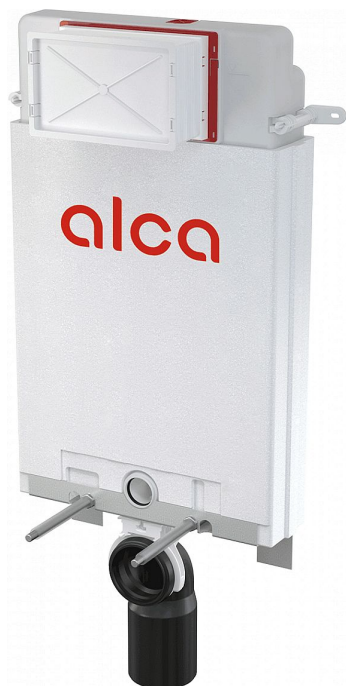

Alcadrain AM100/1000 modul pro zazdění

» Koupelny a WC » WC + sedátka + moduly » Moduly

Kód produktu

8554

EAN

8595580550448

Předstěnový instalační systém pro zazdívání Připojení vody zezadu nebo shora montážními otvory G1/2 " Funkční rozsah tlaku vody 0,05 - 1,6 MPa Doporučený rozsah tlaku vody 0,3 - 0,5 MPa Velké spláchnutí 6 - 9 l Malé spláchnutí 2,5 - 3,5 l Standardní nastavení velkého spláchnutí 6 l Standardní nastavení malého spláchnutí 3 l Hygienická rezerva 3 l Objem vody v nádržce 9 l Zátěžová zkouška 400 kg Pro závěsné WC Pro zazdění a obezdění k nosné stěně - mokvý proces Pro montáž závěsného W