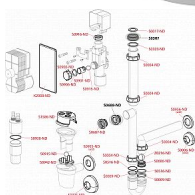

Alcadrain AKS6 redukce HT 40/50 x G1/2"

» Koupelny a WC » Příslušenství

Kód produktu

19722

EAN

8595580530693

Redukce napojení HT 40/50×G1/2"

Šroubení 1/2 "

Napojení hadice 14 mm

Pro redukci napojení na odpad HT 40/50 mm

Přívodní hadičky lze napojit na připravené redukce nebo po

jejich odřezání našroubovat na G1/2" závit

Lze napojit na Ø40 mm nebo Ø50 mm odpad

Materiál: polypropylen

Dostupnost na hlavním skladě:

skladem

Parametry

Výrobce

Alcadrain