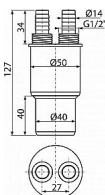

Alcadrain AKS6 redukce HT 40/50 x G1/2"

» Koupelny a WC » Příslušenství

Kód produktu

19722

EAN

8595580530693

Redukce napojení HT 40/50×G1/2"

Šroubení 1/2 "

Napojení hadice 14 mm

Pro redukci napojení na odpad HT 40/50 mm

Přívodní hadičky lze napojit na připravené redukce nebo po

jejich odřezání našroubovat na G1/2" závit

Lze napojit na Ø40 mm nebo Ø50 mm odpad