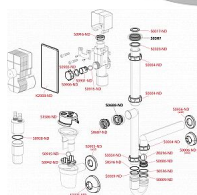

# Alcadrain AKS6 redukce HT 40/50 x G1/2"

» Koupelny a WC » Příslušenství

Kód produktu

19722

EAN

8595580530693

Redukce napojení HT 40/50×G1/2"

Šroubení 1/2 "

Napojení hadice 14 mm

Pro redukci napojení na odpad HT 40/50 mm

Přívodní hadičky lze napojit na připravené redukce nebo po

jejich odřezání našroubovat na G1/2" závit

Lze napojit na Ø40 mm nebo Ø50 mm odpad