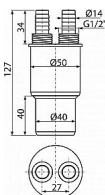

# Alcadrain AKS6 redukce HT 40/50 x G1/2"

» Koupelny a WC » Příslušenství

Kód produktu

19722

EAN

8595580530693

Redukce napojení HT 40/50×G1/2"

Šroubení 1/2 "

Napojení hadice 14 mm

Pro redukci napojení na odpad HT 40/50 mm

Přívodní hadičky lze napojit na připravené redukce nebo po

jejich odřezání našroubovat na G1/2" závit

Lze napojit na Ø40 mm nebo Ø50 mm odpad