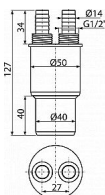

Alcadrain AKS6 redukce HT 40/50 x G1/2"

» Koupelny a WC » Příslušenství

Kód produktu

19722

EAN

8595580530693

Redukce napojení HT 40/50×G1/2" Šroubení 1/2 " Napojení hadice 14 mm Pro redukci napojení na odpad HT 40/50 mm Přívodní hadičky lze napojit na připravené redukce nebo po jejich odřezání našroubovat na G1/2" závit Lze napojit na Ø40 mm nebo Ø50 mm odpad Materiál: polypropylen