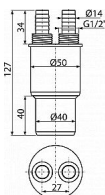

Alcadrain AKS6 redukce HT 40/50 x G1/2"

» Koupelny » Příslušenství

Kód produktu

19722

EAN

8595580530693

Redukce napojení HT 40/50×G1/2" Šroubení 1/2 " Napojení hadice 14 mm Pro redukci napojení na odpad HT 40/50 mm Přívodní hadičky lze napojit na připravené redukce nebo po jejich odřezání našroubovat na G1/2" závit Lze napojit na Ø40 mm nebo Ø50 mm odpad Materiál: polypropylen