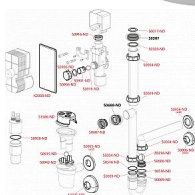

Alcadrain AKS6 redukce HT 40/50 x G1/2"

» Koupelny » Příslušenství

Kód produktu

19722

EAN

8595580530693

Redukce napojení HT 40/50×G1/2" Šroubení 1/2 " Napojení hadice 14 mm Pro redukci napojení na odpad HT 40/50 mm Přívodní hadičky lze napojit na připravené redukce nebo po jejich odřezání našroubovat na G1/2" závit Lze napojit na Ø40 mm nebo Ø50 mm odpad Materiál: polypropylen