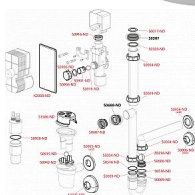

Alcadrain AKS6 redukce HT 40/50 x G1/2"

» Koupelny a WC » Příslušenství

Kód produktu

19722

EAN

8595580530693

Redukce napojení HT 40/50×G1/2" Šroubení 1/2 " Napojení hadice 14 mm Pro redukci napojení na odpad HT 40/50 mm Přívodní hadičky lze napojit na připravené redukce nebo po jejich odřezání našroubovat na G1/2" závit Lze napojit na Ø40 mm nebo Ø50 mm odpad Materiál: polypropylen