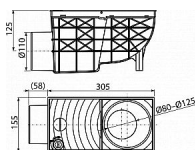

# Alcadrain AGV3S okapová vpust' - boční

» Koupelny » Sifony, vpusti, lapače, podlahové žlaby, napouštěcí/vypouštěcí ventily

Kód produktu	34979
EAN	8595580524036

Univerzální lapač střešních splavenin 300×155/110 mm boční, šedá Průtok 486 l/min Pro odvod dešťových povrchových vod do kanalizačního systému Pro instalaci vně budov Pro připojení okapových svodů Boční napojení na odpad Ø110 mm Excentrické kroužky pro napojení okapového svodu 80, 90, 100, 110 a 125 mm Možnost dokoupení univerzální vložky svodu pro kruhové a čtvercové svody Zarážka proti posouvání svodu do hrdla lapače Aretační pouzdro pro fixaci lapače v podkladu Plastová mřížka na za