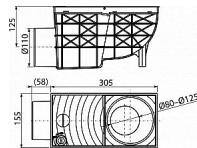

# Alcadrain AGV3S okapová vpust' - boční

» Koupelny a WC » Sifony, vpusti, lapače, podlahové žlaby, napouštěcí/vypouštěcí ventily

Kód produktu

34979

EAN

8595580524036

Univerzální lapač střešních splavenin 300×155/110 mm boční, šedá Průtok 486 l/min Pro odvod dešťových povrchových vod do kanalizačního systému Pro instalaci vně budov Pro připojení okapových svodů Boční napojení na odpad Ø110 mm Excentrické kroužky pro napojení okapového svodu 80, 90, 100, 110 a 125 mm Možnost dokoupení univerzální vložky svodu pro kruhové a čtvercové svody Zarážka proti posouvání svodu do hrdla lapače Aretační pouzdro pro fixaci lapače v podkladu Plastová mřížka na za