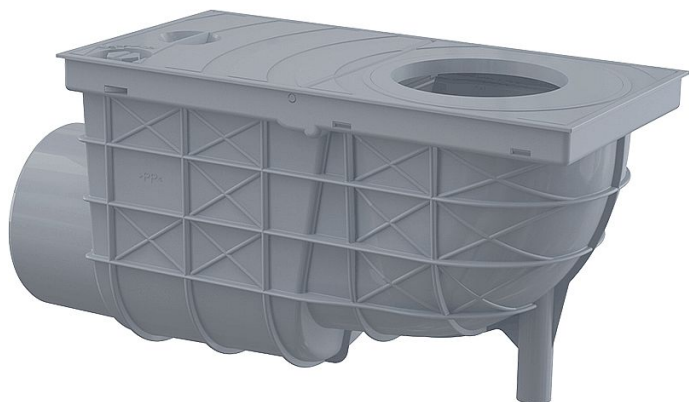

Alcadrain AGV3S okapová vpust' 110 - boční, barva šedá

» Koupelny a WC » Sifony, vpusti, lapače, podlahové žlaby, napouštěcí/vypouštěcí ventily

Kód produktu 34979

EAN 8595580524036

Univerzální lapač střešních splavenin 300×155/110 mm
boční, šedá

Průtok 486 l/min

Pro odvod dešťových povrchových vod do kanalizačního systému

Pro instalaci vně budov

Pro připojení okapových svodů

Boční napojení na odpad Ø110 mm

Excentrické kroužky pro napojení okapového svodu 80, 90, 100, 110 a 125 mm

Možnost dokoupení univerzální vložky svodu pro kruhové a čtvercové svody

Zarážka proti posouvání svodu do hrdla lapače

Aretační pouzdro pro fixaci lapače v podkladu

Plastová mřížka na zachycení nečistot

Možnost dokoupení nerez koše proti vniknutí hlodavců z odpadu

Zámek na víku zabraňuje samovolnému otevření a vytékání vody při silných deštích a usnadňuje otevírání víka po delší době používání

Suchá zápachová uzávěra

Brání šíření zápachu z kanalizace

Barva: šedá

Po usazení v zámkové dlažbě lze pohledové části lapače střešních splavenin zaměnit za dílce v černé barvě