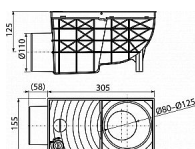

Alcadrain AGV3S okapová vpust' 110 - boční, barva šedá

» Koupelny a WC » Sifony, vpusti, lapače, podlahové žlaby, napouštěcí/vypouštěcí ventily

Kód produktu	34979
EAN	8595580524036

Univerzální lapač střešních splavenin 300×155/110 mm boční, šedá

Průtok 486 l/min

Pro odvod dešťových povrchových vod do kanalizačního systému

Pro instalaci vně budov

Pro připojení okapových svodů

Boční napojení na odpad Ø110 mm

Excentrické kroužky pro napojení okapového svodu 80, 90, 100, 110 a 125 mm

Možnost dokoupení univerzální vložky svodu pro kruhové a čtvercové svody

Zarážka proti posouvání svodu do hrdla lapače

Aretační pouzdro pro fixaci lapače v podkladu

Plastová mřížka na zachycení nečistot

Možnost dokoupení nerez koše proti vniknutí hlodavců z odpadu

Zámek na víku zabraňuje samovolnému otevření a vytékání vody při silných deštích a usnadňuje otevírání víka po delší době používání

Suchá zápachová uzávěra

Brání šíření zápachu z kanalizace

Barva: šedá

Po usazení v zámkové dlažbě lze pohledové části lapače střešních splavenin zaměnit za dílce v černé barvě

Materiál obsahuje UV stabilizátory proti blednutí a stárnutí plastu

Materiál: polypropylen obohacený o skelná vlákna - odolný proti mechanickému, chemickému a tepelnému poškození

KÓD VÝROBKU EAN TECHNICKÝ LIST

AGV3S 8595580524036

ČSN EN 1253, ČSN EN 1451

Parametry

Dostupnost na hlavním skladě:

skladem

Výrobce

Alcadrain