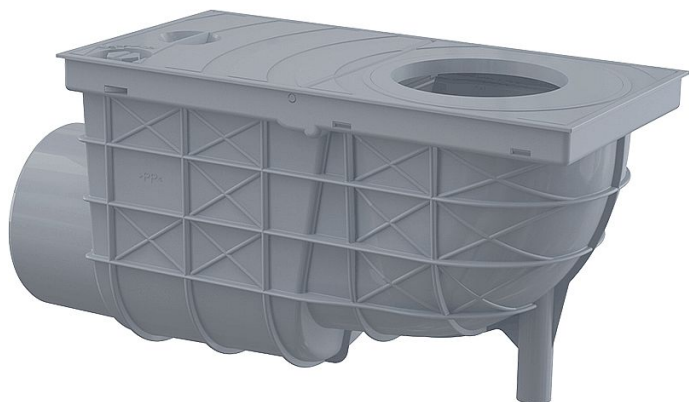

Alcadrain AGV3S okapová vpust' 110 - boční, barva šedá

» Koupelny a WC » Sifony, vpusti, lapače, podlahové žlaby, napouštěcí/vypouštěcí ventily

Kód produktu	34979
EAN	8595580524036

Univerzální lapač střešních splavenin 300×155/110 mm boční, šedá

Průtok 486 l/min

Pro odvod dešťových povrchových vod do kanalizačního systému

Pro instalaci vně budov

Pro připojení okapových svodů

Boční napojení na odpad Ø110 mm

Excentrické kroužky pro napojení okapového svodu 80, 90, 100, 110 a 125 mm

Možnost dokoupení univerzální vložky svodu pro kruhové a čtvercové svody

Zarážka proti posouvání svodu do hrdla lapače

Aretační pouzdro pro fixaci lapače v podkladu

Plastová mřížka na zachycení nečistot

Možnost dokoupení nerez koše proti vniknutí hlodavců z odpadu

Zámek na víku zabraňuje samovolnému otevření a vytékání vody při silných deštích a usnadňuje otevírání víka po delší době používání

Suchá zápachová uzávěra

Brání šíření zápachu z kanalizace

Barva: šedá

Po usazení v zámkové dlažbě lze pohledové části lapače střešních splavenin zaměnit za dílce v černé barvě