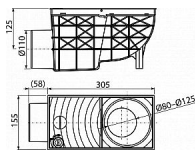

Alcadrain AGV3 okapová vpust' 110 - boční

» Koupelny » Sifony, vpusti, lapače, podlahové žlaby, napouštěcí/vypouštěcí ventily

Kód produktu	14086
EAN	8595580501297

Univerzální lapač střešních splavenin 300×155/110 mm boční, černá Průtok 486 l/min Pro odvod dešťových povrchových vod do kanalizačního systému Pro instalaci vně budov Pro připojení okapových svodů Boční napojení na odpad Ø110 mm Excentrické kroužky pro napojení okapového svodu 80, 90, 100, 110 a 125 mm Možnost dokoupení univerzální vložky svodu pro kruhové a čtvercové svody Zarážka proti posouvání svodu do hrdla lapače Aretační pouzdro pro fixaci lapače v podkladu Plastová mřížka na z

Cena bez DPH	363,64 Kč
Cena s DPH	440,00 Kč

Dostupnost na hlavním skladě: skladem