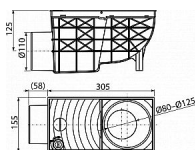

Alcadrain AGV3 okapová vpust' 110 - boční

» Koupelny a WC » Sifony, vpusti, lapače, podlahové žlaby, napouštěcí/vypouštěcí ventily

Kód produktu

14086

EAN

8595580501297

Univerzální lapač střešních splavenin 300×155/110 mm boční, černá

Průtok 486 l/min

Pro odvod dešťových povrchových vod do kanalizačního systému

Pro instalaci vně budov

Pro připojení okapových svodů

Boční napojení na odpad Ø110 mm

Excentrické kroužky pro napojení okapového svodu 80, 90, 100, 110 a 125 mm

Možnost dokoupení univerzální vložky svodu pro kruhové a čtvercové svody

Zarážka proti posouvání svodu do hrdla lapače

Aretační pouzdro pro fixaci lapače v podkladu

Plastová mřížka na zachycení nečistot

Možnost dokoupení nerez koše proti vniknutí hlodavců z odpadu

Zámek na víku zabraňuje samovolnému otevření a vytékání vody při silných deštích a usnadňuje otevírání víka po delší době používání

Suchá zápachová uzávěra

Brání šíření zápachu z kanalizace

Barva: černá

Po usazení v zámkové dlažbě lze pohledové části lapače střešních splavenin zaměnit za dílce v šedé barvě

Materiál obsahuje UV stabilizátory proti blednutí a stárnutí plastu

Materiál: polypropylen obohacený o skelná vlákna - odolný proti mechanickému, chemickému a tepelnému poškození

ČSN EN 1253, ČSN EN 1451

Parametry

Dostupnost na hlavním skladě:

skladem

Výrobce

Alcadrain