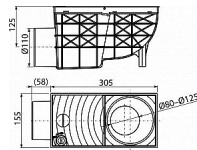

Alcadrain AGV3 okapová vpust' 110 - boční

» Koupelny a WC » Sifony, vpusti, lapače, podlahové žlaby, napouštěcí/vypouštěcí ventily

Kód produktu

14086

EAN

8595580501297

Univerzální lapač střešních splavenin 300×155/110 mm boční, černá Průtok 486 l/min Pro odvod dešťových povrchových vod do kanalizačního systému Pro instalaci vně budov Pro připojení okapových svodů Boční napojení na odpad Ø110 mm Excentrické kroužky pro napojení okapového svodu 80, 90, 100, 110 a 125 mm Možnost dokoupení univerzální vložky svodu pro kruhové a čtvercové svody Zarážka proti posouvání svodu do hrdla lapače Aretační pouzdro pro fixaci lapače v podkladu Plastová mřížka na z