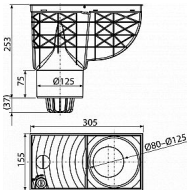

Alcadrain AGV2S univerzální lapač střešních splavenin 300×155/125 mm přímý, šedá

» Koupelny a WC » Sifony, vpusti, lapače, podlahové žlaby, napouštěcí/vypouštěcí ventily

Kód produktu 39737

EAN 8595580519278

Univerzální lapač střešních splavenin 300×155/125 mm přímý šedá Průtok 390 l/min Pro odvod dešťových povrchových vod do kanalizačního systému Pro instalaci vně budov Pro připojení okapových svodů Přímé napojení na odpad - 125 mm Excentrické kroužky pro napojení okapového svodu 80, 90, 100, 110 a 125 mm Možnost dokoupení univerzální vložky svodu pro kruhové a čtvercové svody Plastový koš na nečistoty lze pohodlně vyjmout a vyčistit Možnost dokoupení nerez koše proti vniknutí hlodavců z o

Cena bez DPH 268,60 Kč

Cena s DPH 325,00 Kč

Dostupnost na hlavním skladě: skladem