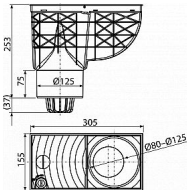

Alcadrain AGV2S univerzální lapač střešních splavenin 300×155/125 mm přímý, šedá

» Koupelny a WC » Sifony, vpusti, lapače, podlahové žlaby, napouštěcí/vypouštěcí ventily

Kód produktu 39737
EAN 8595580519278

Univerzální lapač střešních splavenin 300×155/125 mm
přímý šedá

Průtok 390 l/min

Pro odvod dešťových povrchových vod do kanalizačního systému

Pro instalaci vně budov

Pro připojení okapových svodů

Přímé napojení na odpad - 125 mm

Excentrické kroužky pro napojení okapového svodu 80, 90, 100, 110 a 125 mm

Možnost dokoupení univerzální vložky svodu pro kruhové a čtvercové svody

Plastový koš na nečistoty lze pohodlně vyjmout a vyčistit
Možnost dokoupení nerez koše proti vniknutí hlodavců z odpadu

Zámek na víku zabraňuje samovolnému otevření a vytékání vody při silných deštích a usnadňuje otevírání víka po delší době používání

Suchá zápachová uzávěra

Brání šíření zápachu z kanalizace

Prudší spád koryta umožňuje rychlejší a vyšší odtok vody směrem do kanalizace

Barva: šedá

Po usazení v zámkové dlažbě lze pohledové části lapače střešních splavenin zaměnit za dílce v černé barvě

Materiál obsahuje UV stabilizátory proti blednutí a stárnutí plastu

Materiál: polypropylen obohacený o skelná vlákna - odolný proti mechanickému, chemickému a tepelnému poškození

ČSN EN 1253, ČSN EN 1451

Parametry

Dostupnost na hlavním skladě: skladem
Výrobce Alcadrain