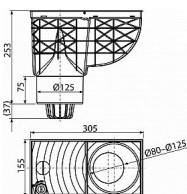

Alcadrain AGV2 okapová vpust' 125 - spodní

» Koupelny a WC » Sifony, vpusti, lapače, podlahové žlaby, napouštěcí/vypouštěcí ventily

Kód produktu

5192

EAN

8595580519261

Univerzální lapač střešních splavenin 300×155/125 mm
přímý černá

Průtok 390 l/min

Pro odvod dešťových povrchových vod do kanalizačního systému

Pro instalaci vně budov

Pro připojení okapových svodů

Přímé napojení na odpad - 125 mm

Excentrické kroužky pro napojení okapového svodu 80, 90, 100, 110 a 125 mm

Možnost dokoupení univerzální vložky svodu pro kruhové a čtvercové svody

Plastový koš na nečistoty lze pohodlně vyjmout a vyčistit
Možnost dokoupení nerez koše proti vniknutí hlodavců z odpadu

Zámek na víku zabraňuje samovolnému otevření a vytékání vody při silných deštích a usnadňuje otevírání víka po delší době používání

Suchá zápachová uzávěra

Brání šíření zápachu z kanalizace

Prudší spád koryta umožňuje rychlejší a vyšší odtok vody směrem do kanalizace

Barva: černá

Po usazení v zámkové dlažbě lze pohledové části lapače střešních splavenin zaměnit za dílce v šedé barvě

Materiál obsahuje UV stabilizátory proti blednutí a stárnutí plastu

Materiál: polypropylen obohacený o skelná vlákna - odolný proti mechanickému, chemickému a tepelnému poškození

ČSN EN 1253, ČSN EN 1451

Parametry

Dostupnost na hlavním skladě:

skladem

Výrobce

Alcadrain