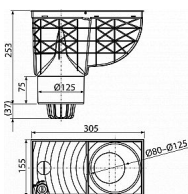

Alcadrain AGV2 okapová vpust' 125 - spodní

» Koupelny » Sifony, vpusti, lapače, podlahové žlaby, napouštěcí/vypouštěcí ventily

Kód produktu

5192

EAN

8595580519261

Univerzální lapač střešních splavenin 300×155/125 mm přímý černá Průtok 390 l/min Pro odvod dešťových povrchových vod do kanalizačního systému Pro instalaci vně budov Pro připojení okapových svodů Přímé napojení na odpad - 125 mm Excentrické kroužky pro napojení okapového svodu 80, 90, 100, 110 a 125 mm Možnost dokoupení univerzální vložky svodu pro kruhové a čtvercové svody Plastový koš na nečistoty lze pohodlně vyjmout a vyčistit Možnost dokoupení nerez koše proti vniknutí hlodavců z