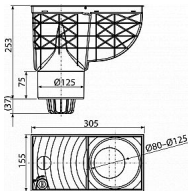

# Alcadrain AGV2 okapová vpust' 125 - spodní

» Koupelny a WC » Sifony, vpusti, lapače, podlahové žlaby, napouštěcí/vypouštěcí ventily

Kód produktu

5192

EAN

8595580519261

Univerzální lapač střešních splavenin 300×155/125 mm přímý černá Průtok 390 l/min Pro odvod dešťových povrchových vod do kanalizačního systému Pro instalaci vně budov Pro připojení okapových svodů Přímé napojení na odpad - 125 mm Excentrické kroužky pro napojení okapového svodu 80, 90, 100, 110 a 125 mm Možnost dokoupení univerzální vložky svodu pro kruhové a čtvercové svody Plastový koš na nečistoty lze pohodlně vyjmout a vyčistit Možnost dokoupení nerez koše proti vniknutí hlodavců z