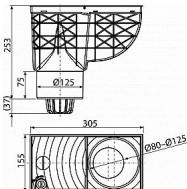

Alcadrain AGV2 okapová vpust' 125 - spodní

» Koupelny a WC » Sifony, vpusti, lapače, podlahové žlaby, napouštěcí/vypouštěcí ventily

Kód produktu

5192

EAN

8595580519261

Univerzální lapač střešních splavenin 300×155/125 mm
přímý černá

Průtok 390 l/min

Pro odvod dešťových povrchových vod do kanalizačního systému

Pro instalaci vně budov

Pro připojení okapových svodů

Přímé napojení na odpad - 125 mm

Excentrické kroužky pro napojení okapového svodu 80, 90, 100, 110 a 125 mm

Možnost dokoupení univerzální vložky svodu pro kruhové a čtvercové svody

Plastový koš na nečistoty lze pohodlně vyjmout a vyčistit
Možnost dokoupení nerez koše proti vniknutí hlodavců z odpadu

Zámek na víku zabraňuje samovolnému otevření a vytékání vody při silných deštích a usnadňuje otevírání víka po delší době používání

Suchá zápachová uzávěra

Brání šíření zápachu z kanalizace

Prudší spád koryta umožňuje rychlejší a vyšší odtok vody směrem do kanalizace

Barva: černá

Po usazení v zámkové dlažbě lze pohledové části lapače střešních splavenin zaměnit za dílce v šedé barvě

Materiál obsahuje UV stabilizátory proti blednutí a stárnutí plastu

Materiál: polypropylen obohacený o skelná vlákna - odolný proti mechanickému, chemickému a tepelnému poškození

ČSN EN 1253, ČSN EN 1451

Parametry

Dostupnost na hlavním skladě:

skladem

Výrobce

Alcadrain