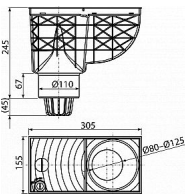

Alcadrain AGV1 okapová vpust' 110 - spodní

» Koupelny » Sifony, vpusti, lapače, podlahové žlaby, napouštěcí/vypouštěcí ventily

Kód produktu 13196

EAN 8595580519247

Univerzální lapač střešních splavenin 300×155/110 mm přímý, černá Průtok 390 l/min Pro odvod dešťových povrchových vod do kanalizačního systému Pro instalaci vně budov Pro připojení okapových svodů Přímé napojení na odpad - 110 mm Excentrické kroužky pro napojení okapového svodu 80, 90, 100, 110 a 125 mm Možnost dokoupení univerzální vložky svodu pro kruhové a čtvercové svody Plastový koš na nečistoty lze pohodlně vyjmout a vyčistit Možnost dokoupení nerez koše proti vniknutí hlodavců z