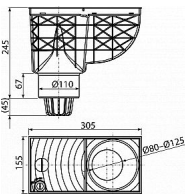

Alcadrain AGV1 okapová vpust' 110 - spodní

» Koupelny a WC » Sifony, vpusti, lapače, podlahové žlaby, napouštěcí/vypouštěcí ventily

Kód produktu

13196

EAN

8595580519247

Univerzální lapač střešních splavenin 300×155/110 mm
přímý, černá

Průtok 390 l/min

Pro odvod dešťových povrchových vod do kanalizačního systému

Pro instalaci vně budov

Pro připojení okapových svodů

Přímé napojení na odpad - 110 mm

Excentrické kroužky pro napojení okapového svodu 80, 90, 100, 110 a 125 mm

Možnost dokoupení univerzální vložky svodu pro kruhové a čtvercové svody

Plastový koš na nečistoty lze pohodlně vyjmout a vyčistit
Možnost dokoupení nerez koše proti vniknutí hlodavců z odpadu

Zámek na víku zabraňuje samovolnému otevření a vytékání vody při silných deštích a usnadňuje otevírání víka po delší době používání

Suchá zápachová uzávěra

Brání šíření zápachu z kanalizace

Prudší spád koryta umožňuje rychlejší a vyšší odtok vody směrem do kanalizace

Barva: černá

Po usazení v zámkové dlažbě lze pohledové části lapače střešních splavenin zaměnit za dílce v šedé barvě
Materiál obsahuje UV stabilizátory proti blednutí a stárnutí plastu

Materiál: polypropylen obohacený o skelná vlákna - odolný proti mechanickému, chemickému a tepelnému poškození

ČSN EN 1253, ČSN EN 1451

Parametry

Dostupnost na hlavním skladě:

skladem

Výrobce

Alcadrain