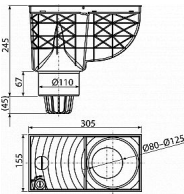

Alcadrain AGV1 okapová vpust' 110 - spodní

» Koupelny a WC » Sifony, vpusti, lapače, podlahové žlaby, napouštěcí/vypouštěcí ventily

Kód produktu

13196

EAN

8595580519247

Univerzální lapač střešních splavenin 300×155/110 mm
přímý, černá

Průtok 390 l/min

Pro odvod dešťových povrchových vod do kanalizačního systému

Pro instalaci vně budov

Pro připojení okapových svodů

Přímé napojení na odpad - 110 mm

Excentrické kroužky pro napojení okapového svodu 80, 90, 100, 110 a 125 mm

Možnost dokoupení univerzální vložky svodu pro kruhové a čtvercové svody

Plastový koš na nečistoty lze pohodlně vyjmout a vyčistit
Možnost dokoupení nerez koše proti vniknutí hlodavců z odpadu

Zámek na víku zabraňuje samovolnému otevření a vytékání vody při silných deštích a usnadňuje otevírání víka po delší době používání

Suchá zápachová uzávěra

Brání šíření zápachu z kanalizace

Prudší spád koryta umožňuje rychlejší a vyšší odtok vody směrem do kanalizace

Barva: černá

Po usazení v zámkové dlažbě lze pohledové části lapače střešních splavenin zaměnit za dílce v šedé barvě
Materiál obsahuje UV stabilizátory proti blednutí a stárnutí plastu

Materiál: polypropylen obohacený o skelná vlákna - odolný proti mechanickému, chemickému a tepelnému poškození

ČSN EN 1253, ČSN EN 1451

Parametry

Dostupnost na hlavním skladě:

skladem

Výrobce

Alcadrain