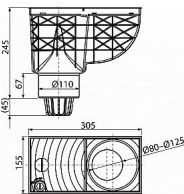

Alcadrain AGV1 okapová vpust' 110 - spodní

» Koupelny a WC » Sifony, vpusti, lapače, podlahové žlaby, napouštěcí/vypouštěcí ventily

Kód produktu 13196

EAN 8595580519247

Univerzální lapač střešních splavenin 300×155/110 mm přímý, černá Průtok 390 l/min Pro odvod dešťových povrchových vod do kanalizačního systému Pro instalaci vně budov Pro připojení okapových svodů Přímé napojení na odpad - 110 mm Excentrické kroužky pro napojení okapového svodu 80, 90, 100, 110 a 125 mm Možnost dokoupení univerzální vložky svodu pro kruhové a čtvercové svody Plastový koš na nečistoty lze pohodlně vyjmout a vyčistit Možnost dokoupení nerez koše proti vniknutí hlodavců z