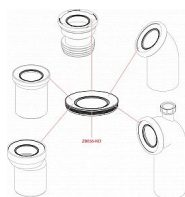

Alcadrain A991-40 dopojení k WC excentrické 40mm

» Koupelny a WC » Příslušenství

Kód produktu 24314

EAN 8595580542092

Dopojení k WC excentrické 40 mm
Pro propojení WC se spodním odpadem
Napojení na odpad Ø110 mm
Vyosení 40 mm
Materiál: polypropylen