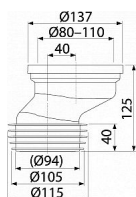

Alcadrain A991-40 dopojení k WC excentrické 40mm

» Koupelny a WC » Příslušenství

Kód produktu 24314

EAN 8595580542092

Dopojení k WC excentrické 40 mm Pro propojení WC se spodním odpadem Napojení na odpad Ø110 mm Vyosení 40 mm Materiál: polypropylen