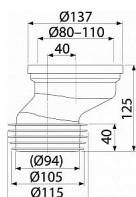

Alcadrain A991-40 dopojení k WC excentrické 40mm

» Koupelny a WC » Příslušenství

Kód produktu 24314

EAN 8595580542092

Dopojení k WC excentrické 40 mm
Pro propojení WC se spodním odpadem
Napojení na odpad Ø110 mm
Vyosení 40 mm
Materiál: polypropylen