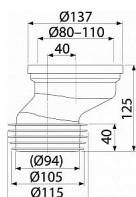

Alcadrain A991-40 dopojení k WC excentrické 40mm

» Koupelny » Příslušenství

Kód produktu 24314

EAN 8595580542092

Dopojení k WC excentrické 40 mm Pro propojení WC se spodním odpadem Napojení na odpad Ø110 mm Vyosení 40 mm Materiál: polypropylen