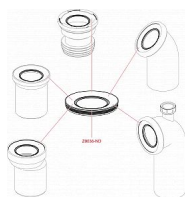

Alcadrain A991-40 dopojení k WC excentrické 40mm

» Koupelny a WC » Příslušenství

Kód produktu 24314

EAN 8595580542092

Dopojení k WC excentrické 40 mm Pro propojení WC se spodním odpadem Napojení na odpad Ø110 mm Vyosení 40 mm Materiál: polypropylen