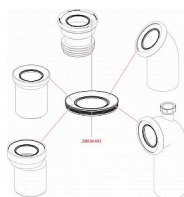

Alcadrain A991-40 dopojení k WC excentrické 40mm

» Koupelny » Příslušenství

Kód produktu 24314

EAN 8595580542092

Dopojení k WC excentrické 40 mm Pro propojení WC se spodním odpadem Napojení na odpad Ø110 mm Vyosení 40 mm Materiál: polypropylen