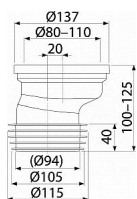

Alcadrain A991-20 dopojení k WC excentrické 20mm

» Koupelny a WC » Příslušenství

Kód produktu 12531

EAN 8595580542085

Dopojení k WC excentrické 20 mm
Pro propojení WC se spodním odpadem
Napojení na odpad Ø110 mm
Vyosení 20 mm
Materiál: polypropylen