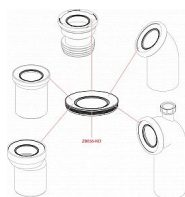

Alcadrain A991-20 dopojení k WC excentrické 20mm

» Koupelny a WC » Příslušenství

Kód produktu 12531

EAN 8595580542085

Dopojení k WC excentrické 20 mm
Pro propojení WC se spodním odpadem
Napojení na odpad Ø110 mm
Vyosení 20 mm
Materiál: polypropylen