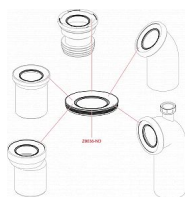

# Alcadrain A991-20 dopojení k WC excentrické 20mm

» Koupelny a WC » Příslušenství

Kód produktu 12531

EAN 8595580542085

Dopojení k WC excentrické 20 mm  
Pro propojení WC se spodním odpadem  
Napojení na odpad Ø110 mm  
Vyosení 20 mm  
Materiál: polypropylen