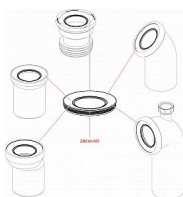

Alcadrain A991-20 dopojení k WC excentrické 20mm

» Koupelny a WC » Příslušenství

Kód produktu 12531

EAN 8595580542085

Dopojení k WC excentrické 20 mm
Pro propojení WC se spodním odpadem
Napojení na odpad Ø110 mm
Vyosení 20 mm
Materiál: polypropylen