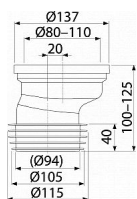

Alcadrain A991-20 dopojení k WC excentrické 20mm

» Koupelny » Příslušenství

Kód produktu 12531

EAN 8595580542085

Dopojení k WC excentrické 20 mm Pro propojení WC se spodním odpadem Napojení na odpad Ø110 mm Vyosení 20 mm Materiál: polypropylen