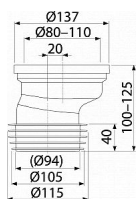

# Alcadrain A991-20 dopojení k WC excentrické 20mm

» Koupelny a WC » Příslušenství

Kód produktu 12531

EAN 8595580542085

Dopojení k WC excentrické 20 mm  
Pro propojení WC se spodním odpadem  
Napojení na odpad Ø110 mm  
Vyosení 20 mm  
Materiál: polypropylen