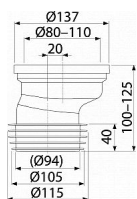

# Alcadrain A991-20 dopojení k WC excentrické 20mm

» Koupelny a WC » Příslušenství

Kód produktu 12531

EAN 8595580542085

Dopojení k WC excentrické 20 mm Pro propojení WC se spodním odpadem Napojení na odpad Ø110 mm Vyosení 20 mm Materiál: polypropylen