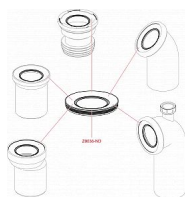

Alcadrain A991-20 dopojení k WC excentrické 20mm

» Koupelny » Příslušenství

Kód produktu 12531

EAN 8595580542085

Dopojení k WC excentrické 20 mm Pro propojení WC se spodním odpadem Napojení na odpad Ø110 mm Vyosení 20 mm Materiál: polypropylen