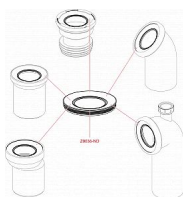

# Alcadrain A991-20 dopojení k WC excentrické 20mm

» Koupelny a WC » Příslušenství

Kód produktu 12531

EAN 8595580542085

Dopojení k WC excentrické 20 mm Pro propojení WC se spodním odpadem Napojení na odpad Ø110 mm Vyosení 20 mm Materiál: polypropylen