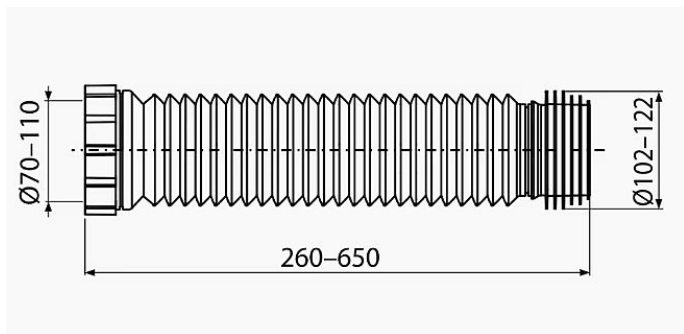

Alcadrain A97L flexi připojení wc

» Koupelny a WC » Sifony, vpusti, lapače, podlahové žlaby, napouštěcí/vypouštěcí ventily

Kód produktu	43353
EAN	8595580562755

- Pro připojení WC na odpadní potrubí
-
- Průměr připojení 70/110×102/122 mm
- Nastavitelná délka 260–650 mm
- Těsnění je pevnou součástí dopojení
- Trvalá pevnost spoje díky moderní technologii - rotační svařování vlnovce a hrdla
- Materiál: polypropylen