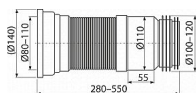

Alcadrain A970 flexi napojení k wc 110

» Koupelny a WC » Příslušenství

Kód produktu 18858

EAN 8595580528560

Flexi napojení k WC

Pro připojení WC na odpadní potrubí

Průměr připojení 80/110×100/120 mm

Nastavitelná délka 280-550 mm

Vhodné pro rekonstrukce

Možnost napojení na odpad pomocí HT nebo manžety
popřípadě obou pro maximální utěsnění

Materiál: polypropylen

Dostupnost na hlavním skladě:

skladem

Parametry

Výrobce

Alcadrain