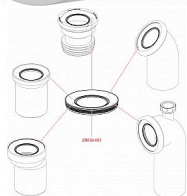

Alcadrain A970 flexi napojení k wc 110

» Koupelny a WC » Příslušenství

Kód produktu 18858

EAN 8595580528560

Flexi napojení k WC

Pro připojení WC na odpadní potrubí

Průměr připojení 80/110×100/120 mm

Nastavitelná délka 280-550 mm

Vhodné pro rekonstrukce

Možnost napojení na odpad pomocí HT nebo manžety popřípadě obou pro maximální utěsnění

Materiál: polypropylen

Dostupnost na hlavním skladě:

skladem

Parametry

Výrobce

Alcadrain