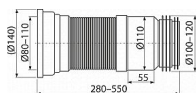

Alcadrain A970 flexi napojení k wc 110

» Koupelny a WC » Příslušenství

Kód produktu 18858

EAN 8595580528560

Flexi napojení k WC

Pro připojení WC na odpadní potrubí

Průměr připojení 80/110×100/120 mm

Nastavitelná délka 280-550 mm

Vhodné pro rekonstrukce

Možnost napojení na odpad pomocí HT nebo manžety popřípadě obou pro maximální utěsnění

Materiál: polypropylen

Dostupnost na hlavním skladě:

skladem

Parametry

Výrobce

Alcadrain