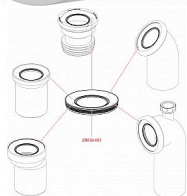

Alcadrain A970 flexi napojení k wc 110

» Koupelny a WC » Příslušenství

Kód produktu 18858

EAN 8595580528560

Flexi napojení k WC

Pro připojení WC na odpadní potrubí

Průměr připojení 80/110×100/120 mm

Nastavitelná délka 280-550 mm

Vhodné pro rekonstrukce

Možnost napojení na odpad pomocí HT nebo manžety
popřípadě obou pro maximální utěsnění

Materiál: polypropylen

Dostupnost na hlavním skladě:

skladem

Parametry

Výrobce

Alcadrain