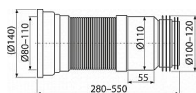

# Alcadrain A970 flexi napojení k wc 110

» Koupelny a WC » Příslušenství

Kód produktu 18858

EAN 8595580528560

Flexi napojení k WC Pro připojení WC na odpadní potrubí  
Průměr připojení 80/110×100/120 mm Nastavitelná délka  
280–550 mm Vhodné pro rekonstrukce Možnost napojení  
na odpad pomocí HT nebo manžety popřípadě obou pro  
maximální utěsnění Materiál: polypropylen