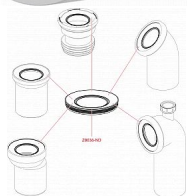

# Alcadrain A970 flexi napojení k wc 110

» Koupelny a WC » Příslušenství

Kód produktu 18858

EAN 8595580528560

Flexi napojení k WC Pro připojení WC na odpadní potrubí  
Průměr připojení 80/110×100/120 mm Nastavitelná délka  
280–550 mm Vhodné pro rekonstrukce Možnost napojení  
na odpad pomocí HT nebo manžety popřípadě obou pro  
maximální utěsnění Materiál: polypropylen