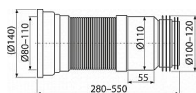

Alcadrain A970 flexi napojení k wc 110

» Koupelny » Příslušenství

Kód produktu 18858

EAN 8595580528560

Flexi napojení k WC Pro připojení WC na odpadní potrubí
Průměr připojení 80/110x100/120 mm Nastavitelná délka
280–550 mm Vhodné pro rekonstrukce Možnost napojení
na odpad pomocí HT nebo manžety popřípadě obou pro
maximální utěsnění Materiál: polypropylen