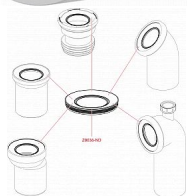

Alcadrain A970 flexi napojení k wc 110

» Koupelny » Příslušenství

Kód produktu 18858

EAN 8595580528560

Flexi napojení k WC Pro připojení WC na odpadní potrubí
Průměr připojení 80/110x100/120 mm Nastavitelná délka
280–550 mm Vhodné pro rekonstrukce Možnost napojení
na odpad pomocí HT nebo manžety popřípadě obou pro
maximální utěsnění Materiál: polypropylen