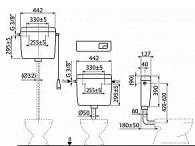

Alcadrain A930-H-3/8" univerzální WC nádržka UNI DUAL 3/8"

» Koupelny a WC » Nádržky

Kód produktu

35434

EAN

8595580584498

Alca UNI DUAL univerzální WC nádržka

Funkční požadavky třída I

Velké spláchnutí 5,5 – 8 l

Malé spláchnutí 2,5 – 3,5 l

Standardní nastavení velkého spláchnutí 6 l

Standardní nastavení malého spláchnutí 3 l

Při instalaci na vysoko položenou nádržku je funkční pouze velké spláchnutí 6 – 8 l

Akustická skupina II <30 dB

Pracovní rozsah 0,05 – 0,8 MPa

Doporučený provozní tlak 0,5 – 0,8 MPa

Pro montáž na omítku

Pro montáž jako vysoko, středně i nízko položenou

Nádržka izolovaná proti rosení

Přívod vody zleva/zprava

Univerzální závěsy se svou roztečí a tvarem shodují s dosud používanými nádržkami

Objem 8 l s velkou variabilitou nastavení vypouštění objemu vody

Splachování DUAL 3/6 l

Úsporně nastavitelné spláchnutí

Konstrukční řešení zaručuje komfort ovládání splachování i

pro děti a handicapované osoby

Materiál: ABS

ČSN EN 14124, ČSN EN 14055

Dostupnost na hlavním skladě:

skladem

Parametry

Výrobce

Alcadrain