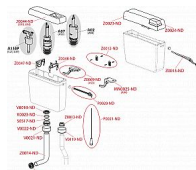

Alcadrain A930-H-3/8" univerzální WC nádržka UNI DUAL 3/8"

» Koupelny a WC » Nádržky

Kód produktu

35434

EAN

8595580584498

Alca UNI DUAL univerzální WC nádržka

Funkční požadavky třída I

Velké spláchnutí 5,5 – 8 l

Malé spláchnutí 2,5 – 3,5 l

Standardní nastavení velkého spláchnutí 6 l

Standardní nastavení malého spláchnutí 3 l

Při instalaci na vysoko položenou nádržku je funkční pouze velké spláchnutí 6 – 8 l

Akustická skupina II <30 dB

Pracovní rozsah 0,05 – 0,8 MPa

Doporučený provozní tlak 0,5 – 0,8 MPa

Pro montáž na omítku

Pro montáž jako vysoko, středně i nízko položenou

Nádržka izolovaná proti rosení

Přívod vody zleva/zprava

Univerzální závěsy se svou roztečí a tvarem shodují s dosud používanými nádržkami

Objem 8 l s velkou variabilitou nastavení vypouštění objemu vody

Splachování DUAL 3/6 l

Úsporně nastavitelné spláchnutí

Konstrukční řešení zaručuje komfort ovládání splachování i pro děti a handicapované osoby