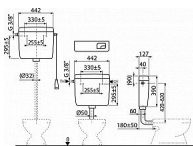

Alcadrain A930-H-3/8" univerzální WC nádržka UNI DUAL 3/8"

» Koupelny a WC » Nádržky

Kód produktu

35434

EAN

8595580584498

Alca UNI DUAL univerzální WC nádržka

Funkční požadavky třída I

Velké spláchnutí 5,5 – 8 l

Malé spláchnutí 2,5 – 3,5 l

Standardní nastavení velkého spláchnutí 6 l

Standardní nastavení malého spláchnutí 3 l

Při instalaci na vysoko položenou nádržku je funkční pouze velké spláchnutí 6 – 8 l

Akustická skupina II <30 dB

Pracovní rozsah 0,05 – 0,8 MPa

Doporučený provozní tlak 0,5 – 0,8 MPa

Pro montáž na omítku

Pro montáž jako vysoko, středně i nízko položenou

Nádržka izolovaná proti rosení

Přívod vody zleva/zprava

Univerzální závěsy se svou roztečí a tvarem shodují s dosud používanými nádržkami

Objem 8 l s velkou variabilitou nastavení vypouštění objemu vody

Splachování DUAL 3/6 l

Úsporně nastavitelné spláchnutí

Konstrukční řešení zaručuje komfort ovládání splachování i pro děti a handicapované osoby

Materiál: ABS

ČSN EN 14124, ČSN EN 14055

Dostupnost na hlavním skladě:

skladem

Parametry

Výrobce

Alcadrain