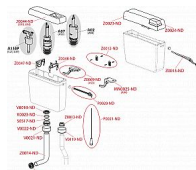

Alcadrain A930-H-3/8" univerzální WC nádržka UNI DUAL 3/8"

» Koupelny a WC » Nádržky

Kód produktu

35434

EAN

8595580584498

Alca UNI DUAL univerzální WC nádržka

Funkční požadavky třída I

Velké spláchnutí 5,5 – 8 l

Malé spláchnutí 2,5 – 3,5 l

Standardní nastavení velkého spláchnutí 6 l

Standardní nastavení malého spláchnutí 3 l

Při instalaci na vysoko položenou nádržku je funkční pouze velké spláchnutí 6 – 8 l

Akustická skupina II <30 dB

Pracovní rozsah 0,05 – 0,8 MPa

Doporučený provozní tlak 0,5 – 0,8 MPa

Pro montáž na omítku

Pro montáž jako vysoko, středně i nízko položenou

Nádržka izolovaná proti rosení

Přívod vody zleva/zprava

Univerzální závěsy se svou roztečí a tvarem shodují s dosud používanými nádržkami

Objem 8 l s velkou variabilitou nastavení vypouštění objemu vody

Splachování DUAL 3/6 l

Úsporně nastavitelné spláchnutí

Konstrukční řešení zaručuje komfort ovládání splachování i