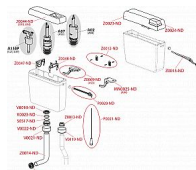

Alcadrain A930-H-1/2" univerzální WC nádržka UNI DUAL 1/2"

» Koupelny a WC » Nádržky

Kód produktu

3915

EAN

8595580584474

Univerzální WC nádržka UNI DUAL 1/2"

Funkční požadavky třída I

Velké spláchnutí 5,5 – 8 l

Malé spláchnutí 2,5 – 3,5 l

Standardní nastavení velkého spláchnutí 6 l

Standardní nastavení malého spláchnutí 3 l

Při instalaci na vysoko položenou nádržku je funkční pouze velké spláchnutí 6 – 8 l

Akustická skupina II <30 dB

Pracovní rozsah 0,05 – 1,6 MPa

Doporučený provozní tlak 0,5 – 0,8 MPa

Pro montáž na omítku

Pro montáž jako vysoko, středně i nízko položenou

Nádržka izolovaná proti rosení

Přívod vody zleva/zprava

Univerzální závěsy se svou roztečí a tvarem shodují s dosud používanými nádržkami

Objem 8 l s velkou variabilitou nastavení vypouštění objemu vody

Splachování DUAL 3/6 l

Úsporně nastavitelné spláchnutí

Konstrukční řešení zaručuje komfort ovládání splachování i pro děti a handicapované osoby