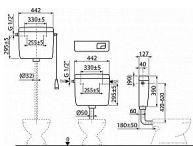

Alcadrain A930-H-1/2" univerzální WC nádržka UNI DUAL 1/2"

» Koupelny a WC » Nádržky

Kód produktu

3915

EAN

8595580584474

Univerzální WC nádržka UNI DUAL 1/2"

Funkční požadavky třída I

Velké spláchnutí 5,5 – 8 l

Malé spláchnutí 2,5 – 3,5 l

Standardní nastavení velkého spláchnutí 6 l

Standardní nastavení malého spláchnutí 3 l

Při instalaci na vysoko položenou nádržku je funkční pouze velké spláchnutí 6 – 8 l

Akustická skupina II <30 dB

Pracovní rozsah 0,05 – 1,6 MPa

Doporučený provozní tlak 0,5 – 0,8 MPa

Pro montáž na omítku

Pro montáž jako vysoko, středně i nízko položenou

Nádržka izolovaná proti rosení

Přívod vody zleva/zprava

Univerzální závěsy se svou roztečí a tvarem shodují s dosud používanými nádržkami

Objem 8 l s velkou variabilitou nastavení vypouštění objemu vody

Splachování DUAL 3/6 l

Úsporně nastavitelné spláchnutí

Konstrukční řešení zaručuje komfort ovládání splachování i

pro děti a handicapované osoby

Materiál: ABS

ČSN EN 14124, ČSN EN 14055

Dostupnost na hlavním skladě:

skladem

Parametry

Výrobce

Alcadrain