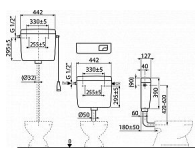

Alcadrain A930-H-1/2" univerzální WC nádržka UNI DUAL 1/2"

» Koupelny a WC » Nádržky

Kód produktu

3915

EAN

8595580584474

Univerzální WC nádržka UNI DUAL 1/2"

Funkční požadavky třída I

Velké spláchnutí 5,5 – 8 l

Malé spláchnutí 2,5 – 3,5 l

Standardní nastavení velkého spláchnutí 6 l

Standardní nastavení malého spláchnutí 3 l

Při instalaci na vysoko položenou nádržku je funkční pouze velké spláchnutí 6 – 8 l

Akustická skupina II <30 dB

Pracovní rozsah 0,05 – 1,6 MPa

Doporučený provozní tlak 0,5 – 0,8 MPa

Pro montáž na omítku

Pro montáž jako vysoko, středně i nízko položenou

Nádržka izolovaná proti rosení

Přívod vody zleva/zprava

Univerzální závěsy se svou roztečí a tvarem shodují s dosud používanými nádržkami

Objem 8 l s velkou variabilitou nastavení vypouštění objemu vody

Splachování DUAL 3/6 l

Úsporně nastavitelné spláchnutí

Konstrukční řešení zaručuje komfort ovládání splachování i pro děti a handicapované osoby

Materiál: ABS

ČSN EN 14124, ČSN EN 14055

Dostupnost na hlavním skladě:

skladem

Parametry

Výrobce

Alcadrain