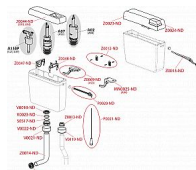

Alcadrain A930-H-1/2" univerzální WC nádržka UNI DUAL 1/2"

» Koupelny a WC » Nádržky

Kód produktu

3915

EAN

8595580584474

Univerzální WC nádržka UNI DUAL 1/2"

Funkční požadavky třída I

Velké spláchnutí 5,5 – 8 l

Malé spláchnutí 2,5 – 3,5 l

Standardní nastavení velkého spláchnutí 6 l

Standardní nastavení malého spláchnutí 3 l

Při instalaci na vysoko položenou nádržku je funkční pouze velké spláchnutí 6 – 8 l

Akustická skupina II <30 dB

Pracovní rozsah 0,05 – 1,6 MPa

Doporučený provozní tlak 0,5 – 0,8 MPa

Pro montáž na omítku

Pro montáž jako vysoko, středně i nízko položenou

Nádržka izolovaná proti rosení

Přívod vody zleva/zprava

Univerzální závěsy se svou roztečí a tvarem shodují s dosud používanými nádržkami

Objem 8 l s velkou variabilitou nastavení vypouštění objemu vody

Splachování DUAL 3/6 l

Úsporně nastavitelné spláchnutí

Konstrukční řešení zaručuje komfort ovládání splachování i