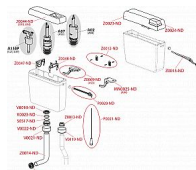

# Alcadrain A930-H-1/2" univerzální WC nádržka UNI DUAL 1/2"

» Koupelny a WC » Nádržky

Kód produktu

3915

EAN

8595580584474

Univerzální WC nádržka UNI DUAL 1/2"

Funkční požadavky třída I

Velké spláchnutí 5,5 – 8 l

Malé spláchnutí 2,5 – 3,5 l

Standardní nastavení velkého spláchnutí 6 l

Standardní nastavení malého spláchnutí 3 l

Při instalaci na vysoko položenou nádržku je funkční pouze velké spláchnutí 6 – 8 l

Akustická skupina II <30 dB

Pracovní rozsah 0,05 – 1,6 MPa

Doporučený provozní tlak 0,5 – 0,8 MPa

Pro montáž na omítku

Pro montáž jako vysoko, středně i nízko položenou

Nádržka izolovaná proti rosení

Přívod vody zleva/zprava

Univerzální závěsy se svou roztečí a tvarem shodují s dosud používanými nádržkami

Objem 8 l s velkou variabilitou nastavení vypouštění objemu vody

Splachování DUAL 3/6 l

Úsporně nastavitelné spláchnutí

Konstrukční řešení zaručuje komfort ovládání splachování i pro děti a handicapované osoby