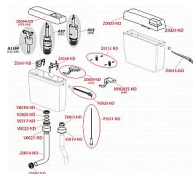

Alcadrain A93 univerzální WC nádržka UNI DUAL 3/8"

» Koupelny a WC » Nádržky

Kód produktu

35434

EAN

8595580501280

Alca UNI DUAL univerzální WC nádržka Funkční požadavky
třída I Velké spláchnutí 5,5 - 8 l Malé spláchnutí 2,5 - 3,5 l
Standardní nastavení velkého spláchnutí 6 l Standardní
nastavení malého spláchnutí 3 l Při instalaci na vysoko
položenou nádržku je funkční pouze velké spláchnutí 6 - 8 l
Akustická skupina II <30 dB Pracovní rozsah 0,05 - 0,8 MPa
Doporučený provozní tlak 0,5 - 0,8 MPa Pro montáž na omítku
Pro montáž jako vysoko, středně i nízko položenou Nádržka
izolovaná proti rosen