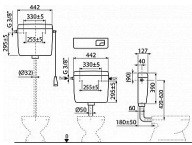

Alcadrain A93 univerzální WC nádržka UNI DUAL 3/8"

» Koupelny a WC » Nádržky

Kód produktu

35434

EAN

8595580501280

Alca UNI DUAL univerzální WC nádržka Funkční požadavky
třída I Velké spláchnutí 5,5 - 8 l Malé spláchnutí 2,5 - 3,5 l
Standardní nastavení velkého spláchnutí 6 l Standardní
nastavení malého spláchnutí 3 l Při instalaci na vysoko
položenou nádržku je funkční pouze velké spláchnutí 6 - 8 l
Akustická skupina II <30 dB Pracovní rozsah 0,05 - 0,8 MPa
Doporučený provozní tlak 0,5 - 0,8 MPa Pro montáž na omítku
Pro montáž jako vysoko, středně i nízko položenou Nádržka
izolovaná proti rosen