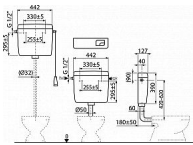

Alcadrain A93 univerzální WC nádržka UNI DUAL 1/2“

» Koupelny a WC » Nádržky

Kód produktu

3915

EAN

8594045931051

Univerzální WC nádržka UNI DUAL 1/2“ Funkční požadavky
třída I Velké spláchnutí 5,5 - 8 l Malé spláchnutí 2,5 - 3,5 l
Standardní nastavení velkého spláchnutí 6 l Standardní
nastavení malého spláchnutí 3 l Při instalaci na vysoko
položenou nádržku je funkční pouze velké spláchnutí 6 - 8 l
Akustická skupina II <30 dB Pracovní rozsah 0,05 - 1,6 MPa
Doporučený provozní tlak 0,5 - 0,8 MPa Pro montáž na omítku
Pro montáž jako vysoko, středně i nízko položenou Nádržka
izolovaná proti rosen