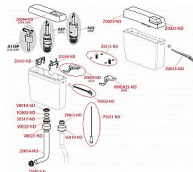

Alcadrain A93 univerzální WC nádržka UNI DUAL 1/2“

» Koupelny a WC » Nádržky

Kód produktu

3915

EAN

8594045931051

Univerzální WC nádržka UNI DUAL 1/2“ Funkční požadavky
třída I Velké spláchnutí 5,5 - 8 l Malé spláchnutí 2,5 - 3,5 l
Standardní nastavení velkého spláchnutí 6 l Standardní
nastavení malého spláchnutí 3 l Při instalaci na vysoko
položenou nádržku je funkční pouze velké spláchnutí 6 - 8 l
Akustická skupina II <30 dB Pracovní rozsah 0,05 - 1,6 MPa
Doporučený provozní tlak 0,5 - 0,8 MPa Pro montáž na omítku
Pro montáž jako vysoko, středně i nízko položenou Nádržka
izolovaná proti rosen