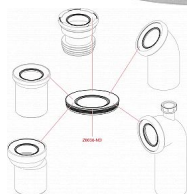

Alcadrain A92 dopojení k WC - nátrubek excentrický 158 mm

» Koupelny a WC » Příslušenství

Kód produktu

6872

EAN

8594045935219

Dopojení k WC - nátrubek excentrický 158 mm

Pro připojení WC na odpadní potrubí

Napojení na odpad Ø110 mm

Vyosení 15 mm

Materiál: polypropylen

Dostupnost na hlavním skladě:

skladem

Parametry

Výrobce

Alcadrain