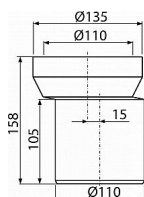

Alcadrain A92 dopojení k WC - nátrubek excentrický 158 mm

» Koupelny a WC » Příslušenství

Kód produktu

6872

EAN

8594045935219

Dopojení k WC - nátrubek excentrický 158 mm

Pro připojení WC na odpadní potrubí

Napojení na odpad Ø110 mm

Vyosení 15 mm

Materiál: polypropylen

Dostupnost na hlavním skladě:

skladem

Parametry

Výrobce

Alcadrain