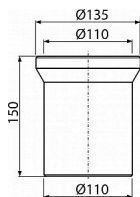

Alcadrain A91-150 dopojení k WC - nátrubek 150mm

» Koupelny a WC » Příslušenství

Kód produktu

7565

EAN

8594045932812

Dopojení k WC - nátrubek 150 mm
Pro připojení WC na odpadní potrubí
Napojení na odpad Ø110 mm
Délka 150 mm
Materiál: polypropylen