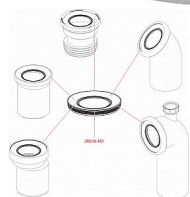

# Alcadrain A91-150 dopojení k WC - nátrubek 150mm

» Koupelny a WC » Příslušenství

Kód produktu

7565

EAN

8594045932812

Dopojení k WC - nátrubek 150 mm  
Pro připojení WC na odpadní potrubí  
Napojení na odpad Ø110 mm  
Délka 150 mm  
Materiál: polypropylen