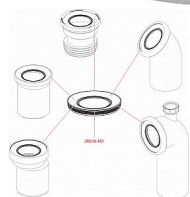

Alcadrain A91-150 dopojení k WC - nátrubek 150mm

» Koupelny a WC » Příslušenství

Kód produktu

7565

EAN

8594045932812

Dopojení k WC - nátrubek 150 mm
Pro připojení WC na odpadní potrubí
Napojení na odpad Ø110 mm
Délka 150 mm
Materiál: polypropylen