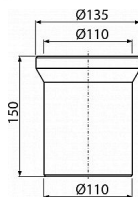

# Alcadrain A91-150 dopojení k WC - nátrubek 150mm

» Koupelny a WC » Příslušenství

Kód produktu

7565

EAN

8594045932812

Dopojení k WC - nátrubek 150 mm  
Pro připojení WC na odpadní potrubí  
Napojení na odpad Ø110 mm  
Délka 150 mm  
Materiál: polypropylen