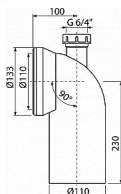

Alcadrain A90-90 P40 dopojení k WC s připojením DN40 - koleno 90°

» Koupelny a WC » Příslušenství

Kód produktu 18041

EAN 8594045930597

Dopojení k WC s připojením DN40 - koleno 90°

Pro připojení WC na odpadní potrubí

Průměr napojení na odpad 110 mm

Sklon pod úhlem 90°

Možnost připojení odpadu umyvadla Ø40 mm nebo
přívzdušňovací hlavice

Materiál: polypropylen

Dostupnost na hlavním skladě:

skladem

Parametry

Výrobce