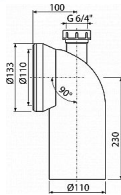

Alcadrain A90-90 P40 dopojení k WC s připojením DN40 - koleno 90°

» Koupelny a WC » Příslušenství

Kód produktu	18041
EAN	8594045930597

Dopojení k WC s připojením DN40 - koleno 90° Pro připojení WC na odpadní potrubí Průměr napojení na odpad 110 mm Sklon pod úhlem 90° Možnost připojení odpadu umyvadla Ø40 mm nebo přívzdušňovací hlavice Materiál: polypropylen