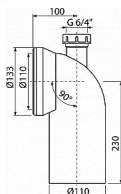

Alcadrain A90-90 P40 dopojení k WC s připojením DN40 - koleno 90°

» Koupelny a WC » Příslušenství

Kód produktu

18041

EAN

8594045930597

Dopojení k WC s připojením DN40 - koleno 90°

Pro připojení WC na odpadní potrubí

Průměr napojení na odpad 110 mm

Sklon pod úhlem 90°

Možnost připojení odpadu umyvadla Ø40 mm nebo

přívzdušňovací hlavice

Materiál: polypropylen

Dostupnost na hlavním skladě:

skladem

Parametry