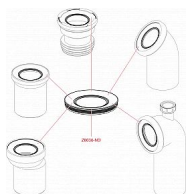

Alcadrain A90-90 P40 dopojení k WC s připojením DN40 - koleno 90°

» Koupelny a WC » Příslušenství

Kód produktu

18041

EAN

8594045930597

Dopojení k WC s připojením DN40 - koleno 90°

Pro připojení WC na odpadní potrubí

Průměr napojení na odpad 110 mm

Sklon pod úhlem 90°

Možnost připojení odpadu umyvadla Ø40 mm nebo

přívzdušňovací hlavice

Materiál: polypropylen

Dostupnost na hlavním skladě:

skladem

Parametry