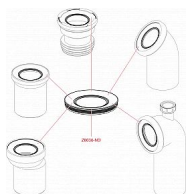

Alcadrain A90-90 P40 dopojení k WC s připojením DN40 - koleno 90°

» Koupelny a WC » Příslušenství

Kód produktu

18041

EAN

8594045930597

Dopojení k WC s připojením DN40 - koleno 90°

Pro připojení WC na odpadní potrubí

Průměr napojení na odpad 110 mm

Sklon pod úhlem 90°

Možnost připojení odpadu umyvadla Ø40 mm nebo
přívzdušňovací hlavice

Materiál: polypropylen

Dostupnost na hlavním skladě:

skladem

Parametry

Výrobce