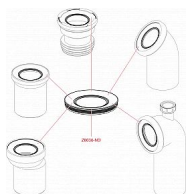

Alcadrain A90-90 P40 dopojení k WC s připojením DN40 - koleno 90°

» Koupelny a WC » Příslušenství

Kód produktu 18041

EAN 8594045930597

Dopojení k WC s připojením DN40 - koleno 90°

Pro připojení WC na odpadní potrubí

Průměr napojení na odpad 110 mm

Sklon pod úhlem 90°

Možnost připojení odpadu umyvadla Ø40 mm nebo
přívzdušňovací hlavice

Materiál: polypropylen

Dostupnost na hlavním skladě:

skladem

Parametry

Výrobce