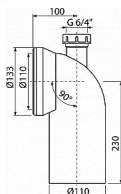

Alcadrain A90-90 P40 dopojení k WC s připojením DN40 - koleno 90°

» Koupelny a WC » Příslušenství

Kód produktu

18041

EAN

8594045930597

Dopojení k WC s připojením DN40 - koleno 90°

Pro připojení WC na odpadní potrubí

Průměr napojení na odpad 110 mm

Sklon pod úhlem 90°

Možnost připojení odpadu umyvadla Ø40 mm nebo
přívzdušňovací hlavice

Materiál: polypropylen

Dostupnost na hlavním skladě:

skladem

Parametry

Výrobce