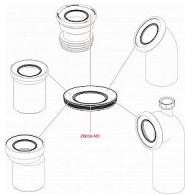

Alcadrain A90-90 P40 dopojení k WC s připojením DN40 - koleno 90°

» Koupelny a WC » Příslušenství

Kód produktu	18041
EAN	8594045930597

Dopojení k WC s připojením DN40 - koleno 90° Pro připojení WC na odpadní potrubí Průměr napojení na odpad 110 mm Sklon pod úhlem 90° Možnost připojení odpadu umyvadla Ø40 mm nebo přívzdušňovací hlavice Materiál: polypropylen