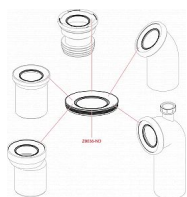

Alcadrain A90-90 dopojení k WC - koleno 90°

» Koupelny a WC » Příslušenství

Kód produktu

7290

EAN

8594045931846

Dopojení k WC - koleno 90°

Pro připojení WC na odpadní potrubí

Napojení na odpad $\varnothing 110$ mm

Sklon pod úhlem 90°

Materiál: polypropylen

Dostupnost na hlavním skladě:

skladem

Parametry

Výrobce

Alcadrain