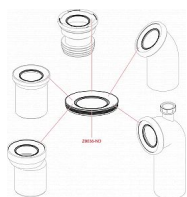

# Alcadrain A90-90 dopojení k WC - koleno 90°

» Koupelny a WC » Příslušenství

Kód produktu

7290

EAN

8594045931846

Dopojení k WC - koleno 90°

Pro připojení WC na odpadní potrubí

Napojení na odpad Ø110 mm

Sklon pod úhlem 90°

Materiál: polypropylen

Dostupnost na hlavním skladě:

skladem