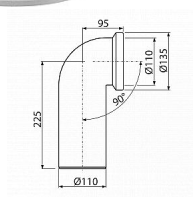

# Alcadrain A90-90 dopojení k WC - koleno 90°

» Koupelny a WC » Příslušenství

Kód produktu

7290

EAN

8594045931846

Dopojení k WC - koleno 90°

Pro připojení WC na odpadní potrubí

Napojení na odpad Ø110 mm

Sklon pod úhlem 90°

Materiál: polypropylen

Dostupnost na hlavním skladě:

skladem