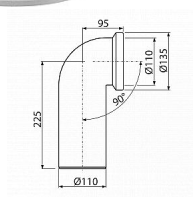

Alcadrain A90-90 dopojení k WC - koleno 90°

» Koupelny a WC » Příslušenství

Kód produktu

7290

EAN

8594045931846

Dopojení k WC - koleno 90°

Pro připojení WC na odpadní potrubí

Napojení na odpad $\varnothing 110$ mm

Sklon pod úhlem 90°

Materiál: polypropylen

Dostupnost na hlavním skladě:

skladem

Parametry

Výrobce

Alcadrain