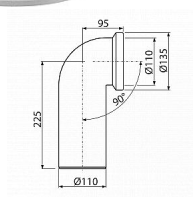

Alcadrain A90-90 dopojení k WC - koleno 90°

» Koupelny a WC » Příslušenství

Kód produktu	7290
EAN	8594045931846

Dopojení k WC - koleno 90° Pro připojení WC na odpadní potrubí Napojení na odpad $\varnothing 110$ mm Sklon pod úhlem 90°
Materiál: polypropylen