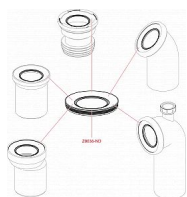

Alcadrain A90-90 dopojení k WC - koleno 90°

» Koupelny a WC » Příslušenství

Kód produktu	7290
EAN	8594045931846

Dopojení k WC - koleno 90° Pro připojení WC na odpadní potrubí Napojení na odpad $\varnothing 110$ mm Sklon pod úhlem 90°
Materiál: polypropylen