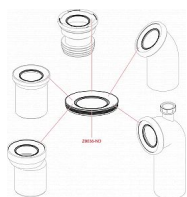

# Alcadrain A90-90 dopojení k WC - koleno 90°

» Koupelny a WC » Příslušenství

Kód produktu

7290

EAN

8594045931846

Dopojení k WC - koleno 90°

Pro připojení WC na odpadní potrubí

Napojení na odpad  $\varnothing 110$  mm

Sklon pod úhlem 90°

Materiál: polypropylen

Dostupnost na hlavním skladě:

skladem