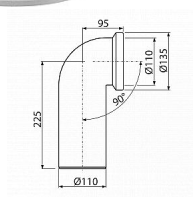

# Alcadrain A90-90 dopojení k WC - koleno 90°

» Koupelny a WC » Příslušenství

Kód produktu

7290

EAN

8594045931846

Dopojení k WC - koleno 90°

Pro připojení WC na odpadní potrubí

Napojení na odpad  $\varnothing 110$  mm

Sklon pod úhlem 90°

Materiál: polypropylen

Dostupnost na hlavním skladě:

skladem