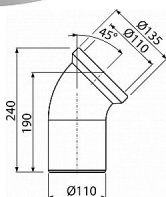

Alcadrain A90-45 dopojení k WC - koleno 45°

» Koupelny a WC » Příslušenství

Kód produktu

7282

EAN

8594045931822

Dopojení k WC - koleno 45°

Pro připojení WC na odpadní potrubí

Napojení na odpad Ø110 mm

Sklon pod úhlem 45°

Materiál: polypropylen

Dostupnost na hlavním skladě:

skladem

Parametry

Výrobce

Alcadrain