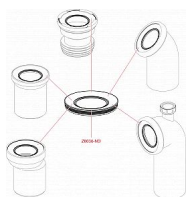

Alcadrain A90-45 dopojení k WC - koleno 45°

» Koupelny a WC » Příslušenství

Kód produktu

7282

EAN

8594045931822

Dopojení k WC - koleno 45°

Pro připojení WC na odpadní potrubí

Napojení na odpad Ø110 mm

Sklon pod úhlem 45°

Materiál: polypropylen

Dostupnost na hlavním skladě:

skladem

Parametry

Výrobce

Alcadrain