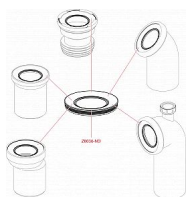

# Alcadrain A90-45 dopojení k WC - koleno 45°

» Koupelny a WC » Příslušenství

Kód produktu

7282

EAN

8594045931822

Dopojení k WC - koleno 45°

Pro připojení WC na odpadní potrubí

Napojení na odpad  $\varnothing 110$  mm

Sklon pod úhlem 45°

Materiál: polypropylen

Dostupnost na hlavním skladě:

skladem