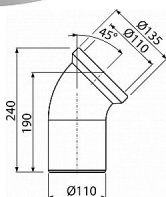

# Alcadrain A90-45 dopojení k WC - koleno 45°

» Koupelny a WC » Příslušenství

Kód produktu

7282

EAN

8594045931822

Dopojení k WC - koleno 45°

Pro připojení WC na odpadní potrubí

Napojení na odpad  $\varnothing 110$  mm

Sklon pod úhlem 45°

Materiál: polypropylen

Dostupnost na hlavním skladě:

skladem