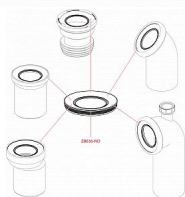

Alcadrain A90-22 dopojení k WC - koleno 22°

» Koupelny a WC » Příslušenství

Kód produktu 7567

EAN 8594045931839

Dopojení k WC - koleno 22°
Pro připojení WC na odpadní potrubí
Napojení na odpad Ø110 mm
Sklon pod úhlem 22°
Materiál: polypropylen