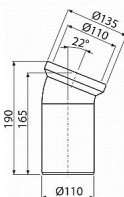

Alcadrain A90-22 dopojení k WC - koleno 22°

» Koupelny a WC » Příslušenství

Kód produktu 7567

EAN 8594045931839

Dopojení k WC - koleno 22°
Pro připojení WC na odpadní potrubí
Napojení na odpad Ø110 mm
Sklon pod úhlem 22°
Materiál: polypropylen