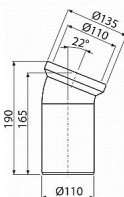

# Alcadrain A90-22 dopojení k WC - koleno 22°

» Koupelny a WC » Příslušenství

Kód produktu 7567

EAN 8594045931839

Dopojení k WC - koleno 22°  
Pro připojení WC na odpadní potrubí  
Napojení na odpad Ø110 mm  
Sklon pod úhlem 22°  
Materiál: polypropylen