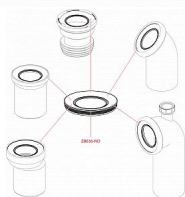

# Alcadrain A90-22 dopojení k WC - koleno 22°

» Koupelny a WC » Příslušenství

Kód produktu 7567

EAN 8594045931839

Dopojení k WC - koleno 22°  
Pro připojení WC na odpadní potrubí  
Napojení na odpad Ø110 mm  
Sklon pod úhlem 22°  
Materiál: polypropylen