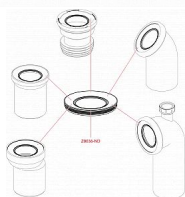

Alcadrain A90-22 dopojení k WC - koleno 22°

» Koupelny a WC » Příslušenství

Kód produktu 7567

EAN 8594045931839

Dopojení k WC - koleno 22° Pro připojení WC na odpadní potrubí Napojení na odpad Ø110 mm Sklon pod úhlem 22° Materiál: polypropylen