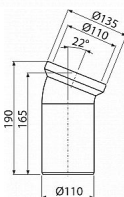

Alcadrain A90-22 dopojení k WC - koleno 22°

» Koupelny a WC » Příslušenství

Kód produktu 7567

EAN 8594045931839

Dopojení k WC - koleno 22° Pro připojení WC na odpadní potrubí Napojení na odpad Ø110 mm Sklon pod úhlem 22° Materiál: polypropylen