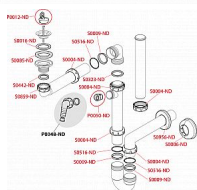

Alcadrain A872P sifon dřezový úsporný s přípojkou a převlečnou maticí 6/4"

» Koupelny a WC » Sifony, vpusti, lapače, podlahové žlaby, napouštěcí/vypouštěcí ventily

Kód produktu 5008

EAN 8595580503420

Prostorově úsporný dřezový sifon s přípojkou a převlečnou maticí 6/4"

Zápachová uzávěra 64 mm

Průtok 60 l/min

Tepelný atest 95 °C

Přípojka na hadici 17 - 23 mm

Pro dřez

Napojení na odpadní trubku Ø40 mm

S přípojkou pro pračku nebo myčku nádobí

Pro úsporu místa pod umyvadlem

Materiál: polypropylen

ČSN EN 274

Dostupnost na hlavním skladě:

skladem

Parametry

Výrobce

Alcadrain