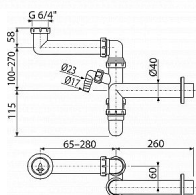

Alcadrain A872P sifon dřezový úsporný s přípojkou a převlečnou maticí 6/4"

» Koupelny a WC » Sifony, vpusti, lapače, podlahové žlaby, napouštěcí/vypouštěcí ventily

Kód produktu 5008

EAN 8595580503420

Prostorově úsporný dřezový sifon s přípojkou a převlečnou maticí 6/4"

Zápachová uzávěra 64 mm

Průtok 60 l/min

Tepelný atest 95 °C

Přípojka na hadici 17 - 23 mm

Pro dřez

Napojení na odpadní trubku Ø40 mm

S přípojkou pro pračku nebo myčku nádobí

Pro úsporu místa pod umyvadlem

Materiál: polypropylen

ČSN EN 274

Dostupnost na hlavním skladě:

skladem

Parametry

Výrobce

Alcadrain