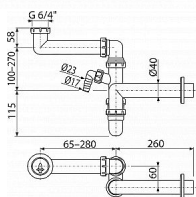

Alcadrain A872P sifon dřezový úsporný s přípojkou a převlečnou maticí 6/4"

» Koupelny a WC » Sifony, vpusti, lapače, podlahové žlaby, napouštěcí/vypouštěcí ventily

Kód produktu 5008

EAN 8595580503420

Prostorově úsporný dřezový sifon s přípojkou a převlečnou maticí 6/4"

Zápachová uzávěra 64 mm

Průtok 60 l/min

Tepelný atest 95 °C

Přípojka na hadici 17 - 23 mm

Pro dřez

Napojení na odpadní trubku Ø40 mm

S přípojkou pro pračku nebo myčku nádobí

Pro úsporu místa pod umyvadlem

Materiál: polypropylen

ČSN EN 274

Dostupnost na hlavním skladě:

skladem

Parametry

Výrobce

Alcadrain