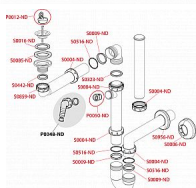

Alcadrain A872P sifon dřezový úsporný s přípojkou a převlečnou maticí 6/4"

» Koupelny a WC » Sifony, vpusti, lapače, podlahové žlaby, napouštěcí/vypouštěcí ventily

Kód produktu 5008

EAN 8595580503420

Prostorově úsporný dřezový sifon s přípojkou a převlečnou maticí 6/4"

Zápachová uzávěra 64 mm

Průtok 60 l/min

Tepelný atest 95 °C

Přípojka na hadici 17 - 23 mm

Pro dřez

Napojení na odpadní trubku Ø40 mm

S přípojkou pro pračku nebo myčku nádobí

Pro úsporu místa pod umyvadlem

Materiál: polypropylen

ČSN EN 274

Dostupnost na hlavním skladě:

skladem

Parametry

Výrobce

Alcadrain