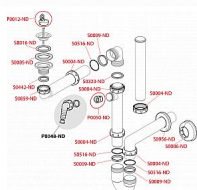

Alcadrain A872P sifon dřezový úsporný s přípojkou a převlečnou maticí 6/4"

» Koupelny a WC » Sifony, vpusti, lapače, podlahové žlaby, napouštěcí/vypouštěcí ventily

Kód produktu 5008

EAN 8595580503420

Prostorově úsporný dřezový sifon s přípojkou a převlečnou maticí 6/4"

Zápachová uzávěra 64 mm

Průtok 60 l/min

Tepelný atest 95 °C

Přípojka na hadici 17 - 23 mm

Pro dřez

Napojení na odpadní trubku Ø40 mm

S přípojkou pro pračku nebo myčku nádobí

Pro úsporu místa pod umyvadlem

Materiál: polypropylen

ČSN EN 274

Dostupnost na hlavním skladě:

skladem

Parametry

Výrobce

Alcadrain