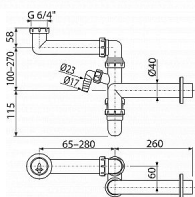

Alcadrain A872P sifon dřezový úsporný s přípojkou a převlečnou maticí 6/4"

» Koupelny a WC » Sifony, vpusti, lapače, podlahové žlaby, napouštěcí/vypouštěcí ventily

Kód produktu 5008

EAN 8595580503420

Prostorově úsporný dřezový sifon s přípojkou a převlečnou maticí 6/4"

Zápachová uzávěra 64 mm

Průtok 60 l/min

Tepelný atest 95 °C

Přípojka na hadici 17 - 23 mm

Pro dřez

Napojení na odpadní trubku Ø40 mm

S přípojkou pro pračku nebo myčku nádobí

Pro úsporu místa pod umyvadlem

Materiál: polypropylen

ČSN EN 274

Dostupnost na hlavním skladě:

skladem

Parametry

Výrobce

Alcadrain