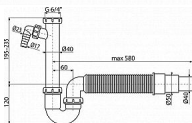

Alcadrain A83-DN50/40 sifon dřezový 50/40

» Koupelny a WC » Sifony, vpusti, lapače, podlahové žlaby, napouštěcí/vypouštěcí ventily

Kód produktu

25488

EAN

8594045935486

s převlečnou maticí 6/4" napojení na odpadní trubku nebo O40 mm O50 mm s přípojkou pro pračku nebo myčku nádobí materiál polypropylen Použití: Pro dřez. Součástí balení: tělo sifonu s přípojkou, flexi hadice, matice pro připojení dřezové výpusti 6/4". Technické parametry: Zápachová uzávěra 64 mm. Průtok 60 l/min. Tepelný atest 95 °C. Přípojka na hadici 17-23 mm.