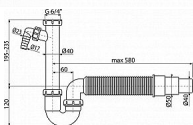

# Alcadrain A83-DN50/40 sifon dřezový 50/40

» Koupelny a WC » Sifony, vpusti, lapače, podlahové žlaby, napouštěcí/vypouštěcí ventily

Kód produktu

25488

EAN

8594045935486

s převlečnou maticí 6/4"  
napojení na odpadní trubku nebo Ø40 mm Ø50 mm  
s přípojkou pro pračku nebo myčku nádobí  
materiál polypropylen

Použití:

Pro dřez.

Součástí balení: tělo sifonu s přípojkou, flexi hadice,  
matice pro připojení dřezové výpusti 6/4".

Technické parametry:

Zápachová uzávěra 64 mm.

Průtok 60 l/min.

Tepelný atest 95 °C.

Přípojka na hadici 17-23 mm.