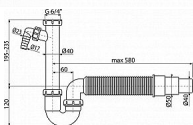

Alcadrain A83-DN50/40 sifon dřezový 50/40

» Koupelny a WC » Sifony, vpusti, lapače, podlahové žlaby, napouštěcí/vypouštěcí ventily

Kód produktu

25488

EAN

8594045935486

s převlečnou maticí 6/4"
napojení na odpadní trubku nebo Ø40 mm Ø50 mm
s přípojkou pro pračku nebo myčku nádobí
materiál polypropylen

Použití:

Pro dřez.

Součástí balení: tělo sifonu s přípojkou, flexi hadice,
matice pro připojení dřezové výpusti 6/4".

Technické parametry:

Zápachová uzávěra 64 mm.

Průtok 60 l/min.

Tepelný atest 95 °C.

Přípojka na hadici 17-23 mm.