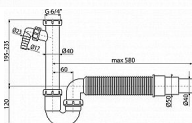

# Alcadrain A83-DN50/40 sifon dřezový 50/40

» Koupelny a WC » Sifony, vpusti, lapače, podlahové žlaby, napouštěcí/vypouštěcí ventily

Kód produktu 25488

EAN 8594045935486

s převlečnou maticí 6/4"  
napojení na odpadní trubku nebo Ø40 mm Ø50 mm  
s přípojkou pro pračku nebo myčku nádobí  
materiál polypropylen  
Použití:  
Pro dřez.

Součástí balení: tělo sifonu s přípojkou, flexi hadice,  
matice pro připojení dřezové výpusti 6/4".

Technické parametry:  
Zápachová uzávěra 64 mm.  
Průtok 60 l/min.  
Tepelný atest 95 °C.  
Přípojka na hadici 17-23 mm.