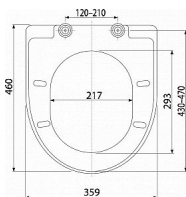

Alcadrain A67 WC sedátko SOFTCLOSE

» Koupelny a WC » WC + sedátka + moduly » WC sedátka

Kód produktu 13889

EAN 8594045938869

WC sedátko SOFTCLOSE, Duroplast Pro WC mísy dle tabulky kompatibility Barva: bílá CLICK systém - lehce čitelná keramika díky rychle odejmutelnému sedátku Kovové panty univerzálně stavitelné ve dvou osách SOFTCLOSE - bezpečnostní zpomalovací systém zavírání Barevně stálý materiál Materiál: duroplast