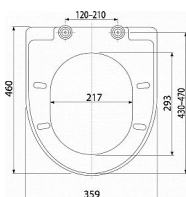

# Alcadrain A67 WC sedátko SOFTCLOSE

» Koupelny a WC » WC + sedátka + moduly » WC sedátka

Kód produktu 13889

EAN 8594045938869

WC sedátko SOFTCLOSE, Duroplast  
Pro WC mísy dle tabulky kompatibility  
Barva: bílá  
CLICK systém - lehce čistitelná keramika díky rychle odejmutelnému sedátku  
Kovové panty univerzálně stavitelné ve dvou osách  
SOFTCLOSE - bezpečnostní zpomalovací systém zavírání  
Barevně stálý materiál  
Materiál: duroplast