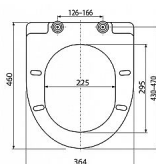

# Alcadrain A66 WC sedátko SOFTCLOSE

» Koupelny a WC » WC + sedátka + moduly » WC sedátka

31830

Kód produktu

7617

EAN

8594045938852

Barva: bílá