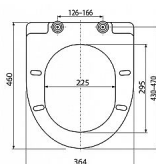

Alcadrain A66 WC sedátko SOFTCLOSE

» Koupelny a WC » WC + sedátka + moduly » WC sedátka

31830

Kód produktu

7617

EAN

8594045938852

Barva: bílá