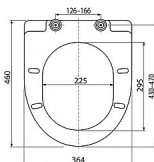

Alcadrain A66 WC sedátko SOFTCLOSE

» Koupelny a WC » WC + sedátka + moduly » WC sedátka

Kód produktu

7617

EAN

8594045938852

Barva: bílá CLICK systém - lehce čistitelná keramika díky rychle odejmutelnému sedátku Kovové panty univerzálně stavitelné ve dvou osách SOFTCLOSE - bezpečnostní zpomalovací systém zavírání Barevně stálý materiál
Materiál: duroplast