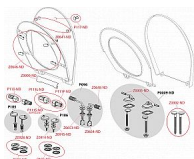

Alcadrain A604 WC sedátko univerzální SOFTCLOSE

» Koupelny a WC » WC + sedátka + moduly » WC sedátka

Kód produktu 23959

EAN 8595580539665

WC sedátko univerzální SOFTCLOSE, Duroplast
Pro WC mísy dle tabulky kompatibility
Barva: bílá
CLICK systém - lehce čitelná keramika díky rychle odejmutelnému sedátku
Kovové panty s bílou plastovou krytkou univerzálně stavitelné ve dvou osách
SOFTCLOSE - bezpečnostní zpomalovací systém zavírání
Barevně stálý materiál
Možnost dotažení pantu šroubovákem shora
Materiál: duroplast s antibakteriálními vlastnostmi (zajištěny obsahem sloučenin stříbra)
DIN 19516