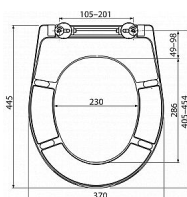

# Alcadrain A604 WC sedátko univerzální SOFTCLOSE

» Koupelny a WC » WC + sedátka + moduly » WC sedátka

Kód produktu 23959

EAN 8595580539665

WC sedátko univerzální SOFTCLOSE, Duroplast  
Pro WC mísy dle tabulky kompatibility  
Barva: bílá  
CLICK systém - lehce čistitelná keramika díky rychle odejmutelnému sedátku  
Kovové panty s bílou plastovou krytkou univerzálně stavitelné ve dvou osách  
SOFTCLOSE - bezpečnostní zpomalovací systém zavírání  
Barevně stálý materiál  
Možnost dotažení pantu šroubovákem shora  
Materiál: duroplast s antibakteriálními vlastnostmi (zajištěny obsahem sloučenin stříbra)  
DIN 19516