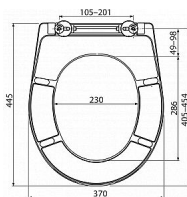

Alcadrain A604 WC sedátko univerzální SOFTCLOSE

» Koupelny a WC » WC + sedátka + moduly » WC sedátka

Kód produktu 23959

EAN 8595580539665

WC sedátko univerzální SOFTCLOSE, Duroplast Pro WC mísy dle tabulky kompatibility Barva: bílá CLICK systém - lehce čistitelná keramika díky rychle odejmutelnému sedátku Kovové panty s bílou plastovou krytkou univerzálně stavitelné ve dvou osách SOFTCLOSE - bezpečnostní zpomalovací systém zavírání Barevně stálý materiál Možnost dotažení pantu šroubovákem shora Materiál: duroplast s antibakteriálními vlastnostmi (zajištěny obsahem sloučenin stříbra) DIN 19516