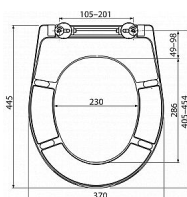

Alcadrain A604 WC sedátko univerzální SOFTCLOSE

» Koupelny a WC » WC + sedátka + moduly » WC sedátka

Kód produktu 23959

EAN 8595580539665

WC sedátko univerzální SOFTCLOSE, Duroplast
Pro WC mísy dle tabulky kompatibility
Barva: bílá
CLICK systém - lehce čitelná keramika díky rychle odejmutelnému sedátku
Kovové panty s bílou plastovou krytkou univerzálně stavitelné ve dvou osách
SOFTCLOSE - bezpečnostní zpomalovací systém zavírání
Barevně stálý materiál
Možnost dotažení pantu šroubovákem shora
Materiál: duroplast s antibakteriálními vlastnostmi (zajištěny obsahem sloučenin stříbra)
DIN 19516