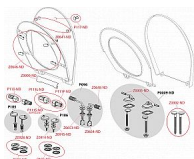

# Alcadrain A604 WC sedátko univerzální SOFTCLOSE

» Koupelny a WC » WC + sedátka + moduly » WC sedátka

Kód produktu 23959

EAN 8595580539665

WC sedátko univerzální SOFTCLOSE, Duroplast  
Pro WC mísy dle tabulky kompatibility  
Barva: bílá  
CLICK systém - lehce čistitelná keramika díky rychle odejmutelnému sedátku  
Kovové panty s bílou plastovou krytkou univerzálně stavitelné ve dvou osách  
SOFTCLOSE - bezpečnostní zpomalovací systém zavírání  
Barevně stálý materiál  
Možnost dotažení pantu šroubovákem shora  
Materiál: duroplast s antibakteriálními vlastnostmi (zajištěny obsahem sloučenin stříbra)  
DIN 19516