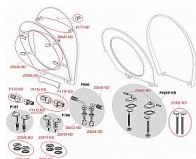

Alcadrain A604 WC sedátko univerzální SOFTCLOSE

» Koupelny a WC » WC + sedátka + moduly » WC sedátka

Kód produktu 23959

EAN 8595580539665

WC sedátko univerzální SOFTCLOSE, Duroplast Pro WC mísy dle tabulky kompatibility Barva: bílá CLICK systém - lehce čistitelná keramika díky rychle odejmutelnému sedátku Kovové panty s bílou plastovou krytkou univerzálně stavitelné ve dvou osách SOFTCLOSE - bezpečnostní zpomalovací systém zavírání Barevně stálý materiál Možnost dotažení pantu šroubovákem shora Materiál: duroplast s antibakteriálními vlastnostmi (zajištěny obsahem sloučenin stříbra) DIN 19516