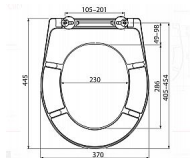

Alcadrain A602 wc sedátko duroplast

» Koupelny a WC » WC + sedátka + moduly » WC sedátka

Kód produktu 19057

EAN 8595580537814

Použití:

Pro WC mísy dle tabulky kompatibility

Vlastnosti:

Barva: bílá