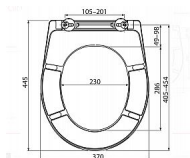

Alcadrain A602 wc sedátko duroplast

» Koupelny a WC » WC + sedátka + moduly » WC sedátka

Kód produktu 19057

EAN 8595580537814

Použití:

Pro WC mísy dle tabulky kompatibility

Vlastnosti:

Barva: bílá